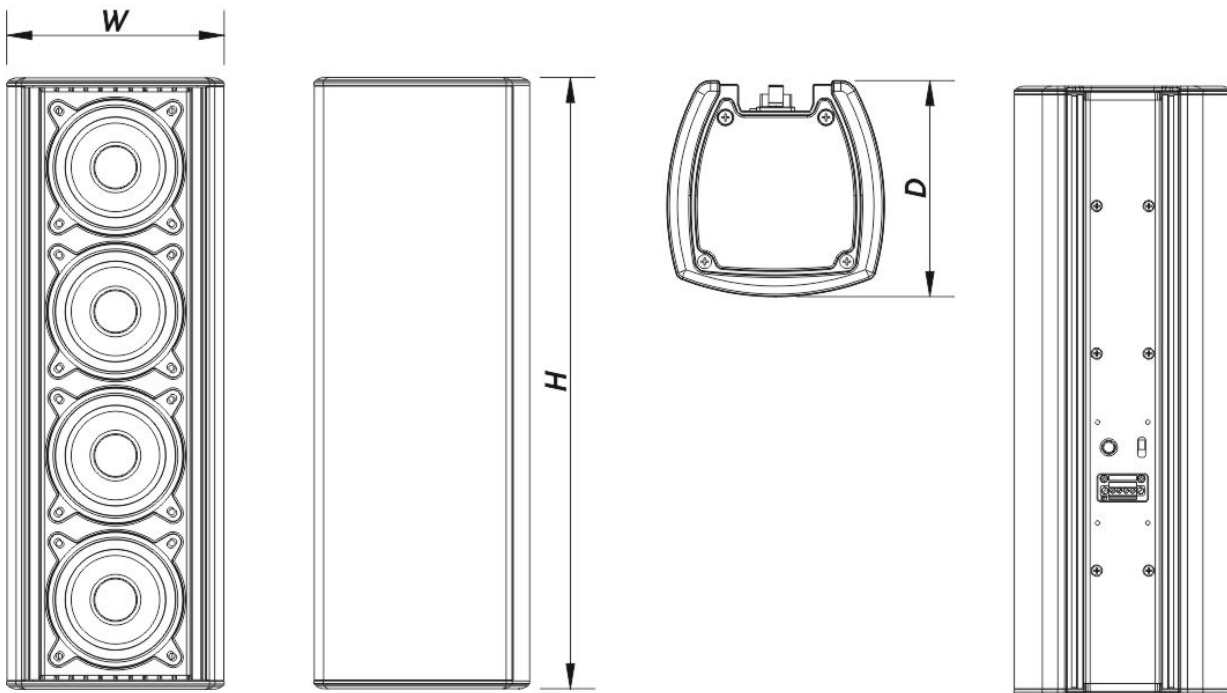

Recinto

Construção de Gabinete	Alumínio
Cor	Branco
Classificação IP	IP66
Profundidade	125 mm (4,9 in)
Dimensões (A x L x P)	355 x 125 x 125 mm 14,0 x 4,9 x 4,9 in
Peso Neto	5,3 kg (11,7 lb)

Componentes

Driver MF	3P16

DIMENSÕES

Q-43-TW

DAS Audio Group, S.L. - C/ Islas Baleares 24 - 46988
Fuente del Jarro - Valencia - Spain - Tel. +34961340860
Updated (DD/MM/YYYY): 13/10/2024