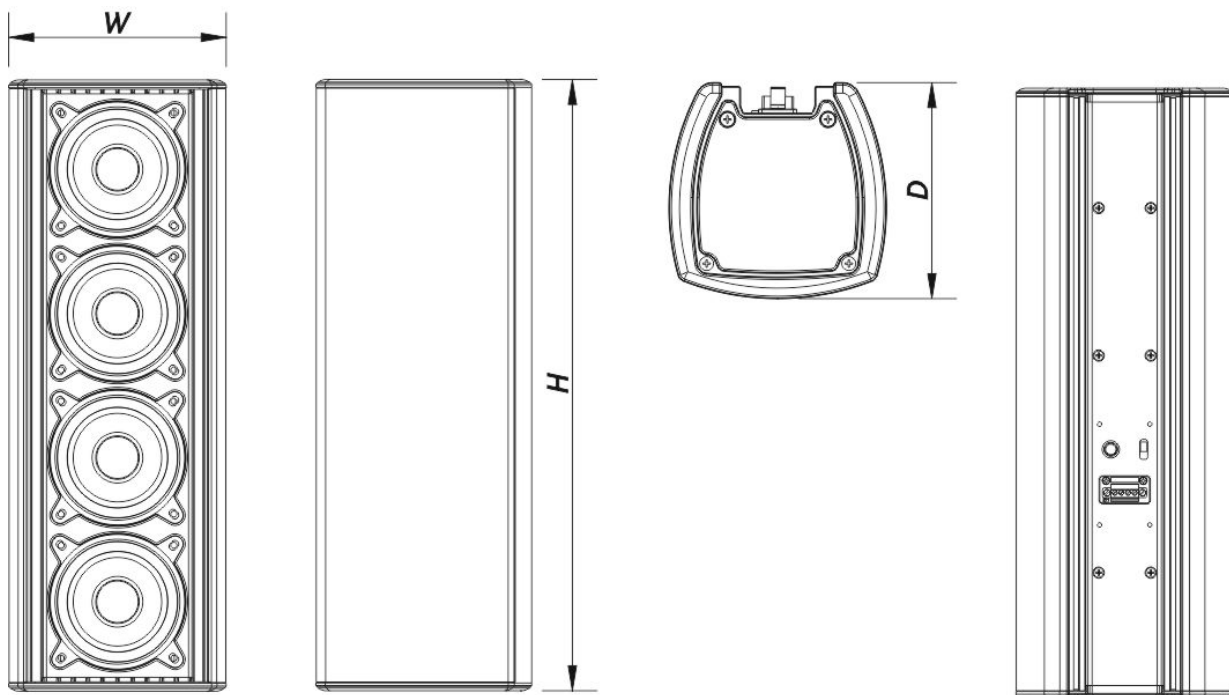

Recinto

Construção de Gabinete	Alumínio
Cor	Branco
Classificação IP	IP66
Profundidade	125 mm (4,9 in)
Dimensões (A x L x P)	355 x 125 x 125 mm 14,0 x 4,9 x 4,9 in
Peso Neto	5,3 kg (11,7 lb)

Componentes

Driver MF	3P16

DIMENSÕES

Q-43-TW

DAS Audio Group, S.L. - C/ Islas Baleares 24 - 46988
Fuente del Jarro - Valencia - Spain - Tel. +34961340860
Updated (DD/MM/YYYY): 24/02/2025