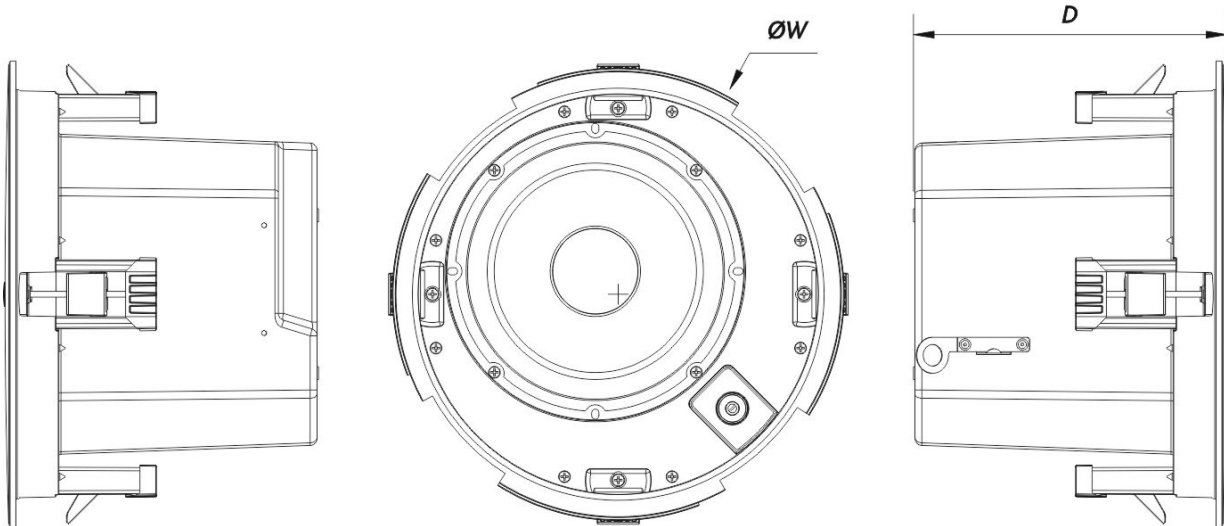

### Conectores

Conector de Entrada de Audio	4-way Phoenix 3.8 mm
------------------------------	----------------------

## Recinto

Geometría del Recinto	Redondo
Diámetro de Recorte	290 mm (11,4 in)
Profundidad	215 mm (8,5 in)
Dimensiones ( Al x An x Pr )	321 x 321 x 215 mm 12,6 x 12,6 x 8,5 in
Peso Neto	5,5 kg ( 12,1 lb )

## DIMENSIONES