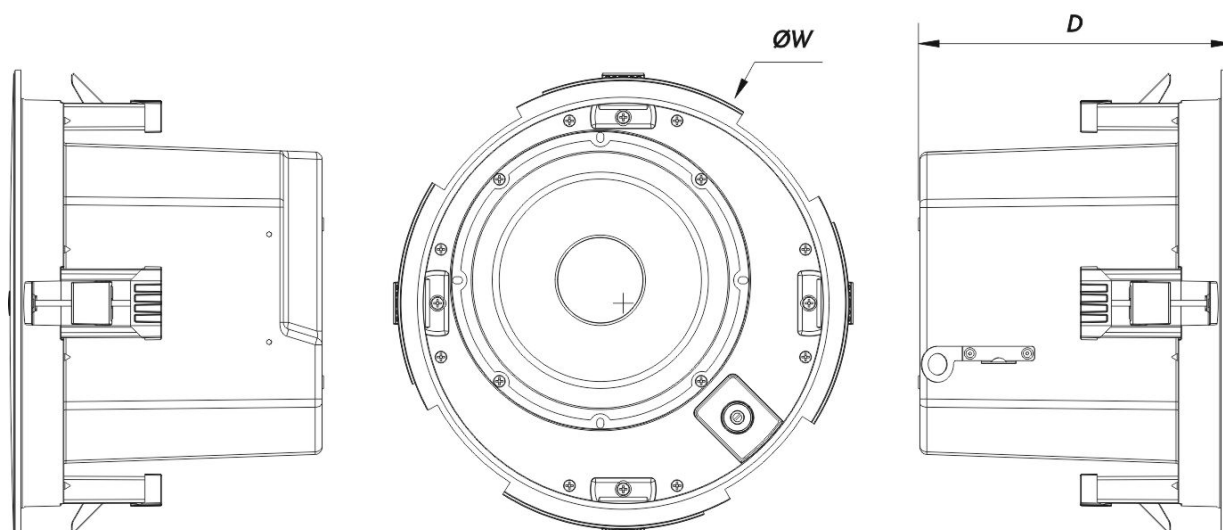

Recinto

Geometría del Recinto	Redondo
Diámetro de Recorte	290 mm (11,4 in)
Profundidad	215 mm (8,5 in)
Dimensiones (Al x An x Pr)	321 x 321 x 215 mm 12,6 x 12,6 x 8,5 in
Peso Neto	5,5 kg (12,1 lb)

DIMENSIONES

INFORMACIÓN DE PEDIDOS

Modelo	Descripción	P/N
Sistema		
DECO-80-TS		10213242

DECO-80-TS