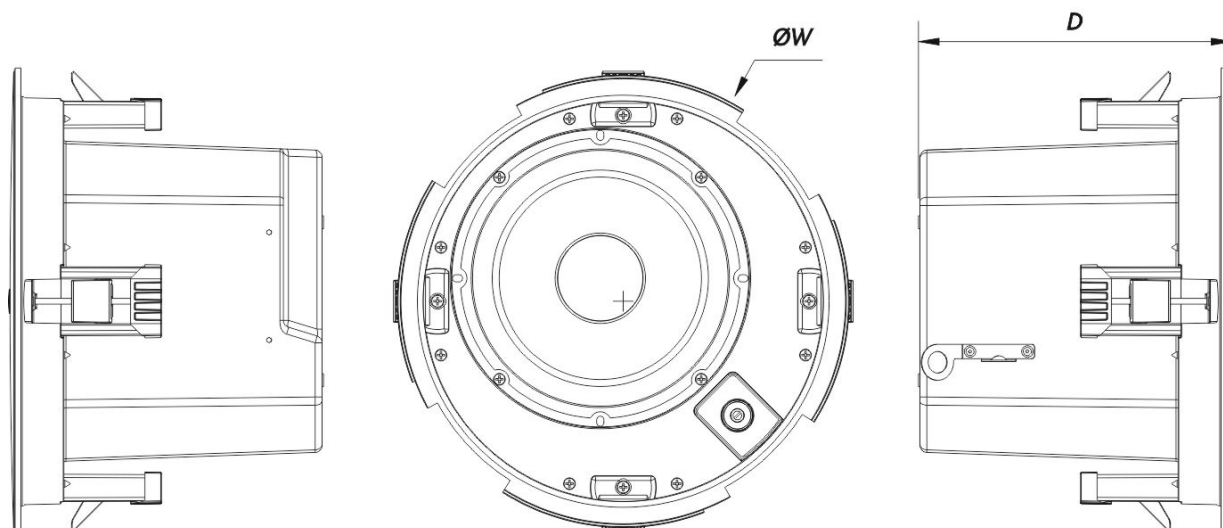

Boîtier

Géométrie l'enceinte	Rond
Diamètre de Découpe	290 mm (11,4 in)
Profondeur	215 mm (8,5 in)
Dimensions (H x L x P)	321 x 321 x 215 mm 12,6 x 12,6 x 8,5 in
Poids Net	5,5 kg (12,1 lb)

DIMENSIONS

INFORMATIONS DE COMMANDE

Modèle	Description	P/N
Systeme		
DECO-80-TS		10213242

DECO-80-TS

DAS Audio Group, S.L. - C/ Islas Baleares 24 - 46988
Fuente del Jarro - Valencia - Spain - Tel. +34961340860
Updated (DD/MM/YYYY): 08/10/2024

SOUND WITH SOUL