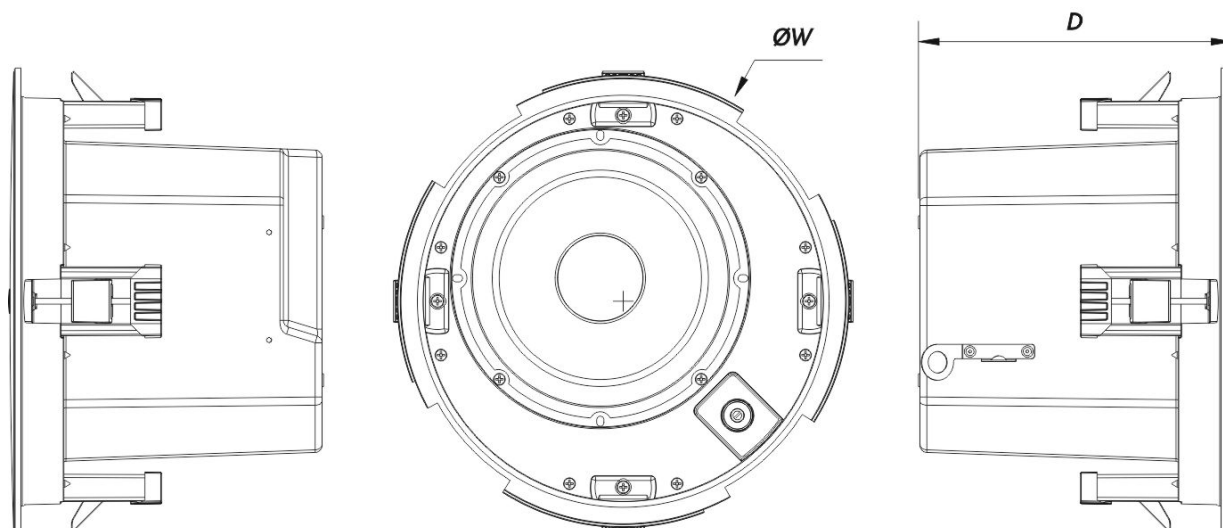

Boîtier

Géométrie l'enceinte	Rond
Diamètre de Découpe	290 mm (11,4 in)
Profondeur	215 mm (8,5 in)
Dimensions (H x L x P)	321 x 321 x 215 mm 12,6 x 12,6 x 8,5 in
Poids Net	5,5 kg (12,1 lb)

DIMENSIONS

INFORMATIONS DE COMMANDE

Modèle	Description	P/N
Systeme		
DECO-80-TS		10213224

DECO 80 TS

DAS Audio Group, S.L. - C/ Islas Baleares 24 - 46988
Fuente del Jarro - Valencia - Spain - Tel. +34961340860
Updated (DD/MM/YYYY): 26/06/2024

SOUND WITH SOUL