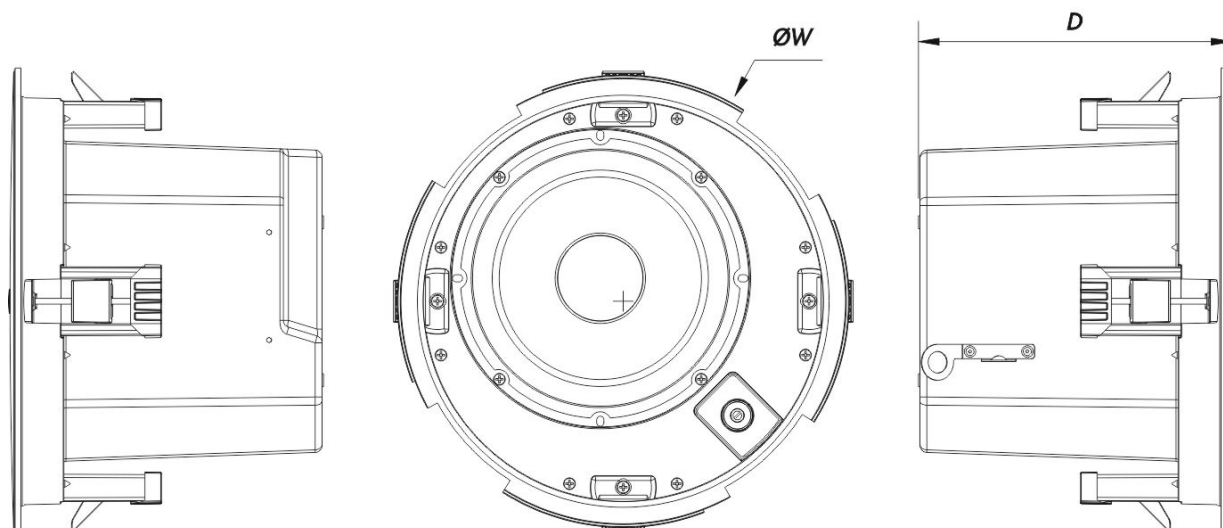

Recinto

Geometria do Gabinete	Redondo
Diâmetro de Recorte	290 mm (11,4 in)
Profundidade	215 mm (8,5 in)
Dimensões (A x L x P)	321 x 321 x 215 mm 12,6 x 12,6 x 8,5 in
Peso Neto	5,5 kg (12,1 lb)

DIMENSÕES

INFORMAÇÕES SOBRE PEDIDOS

Modelo	Descrição	P/N
Sistema		
DECO-80-TS		10213242

DECO-80-TS

DAS Audio Group, S.L. - C/ Islas Baleares 24 - 46988
Fuente del Jarro - Valencia - Spain - Tel. +34961340860
Updated (DD/MM/YYYY): 08/10/2024

SOUND WITH SOUL