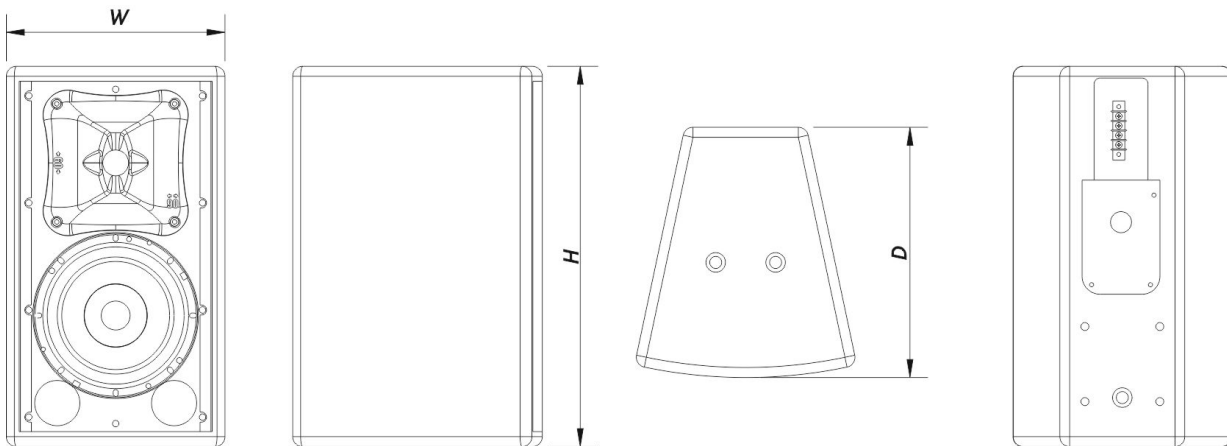

Rigging	M10 Rigging Points
Gehäuseoberfläche	Fiberglas
Farbe	Weiß
IP-Schutzklasse	IP56
Tiefe	255 mm (10,0 in)
Abmessungen (H x B x T)	385 x 220 x 255 mm 15,2 x 8,7 x 10,0 in
Nettogewicht	9,0 kg (19,9 lb)

Komponenten

Tieftöner	6B
Hochtöner	M-26
Horn/Wellenleiter	BCT-96

ABMESSUNGEN

WR-9606-DXW

DAS Audio Group, S.L. - C/ Islas Baleares 24 - 46988
Fuente del Jarro - Valencia - Spain - Tel. +34961340860
Updated (DD/MM/YYYY): 17/09/2024