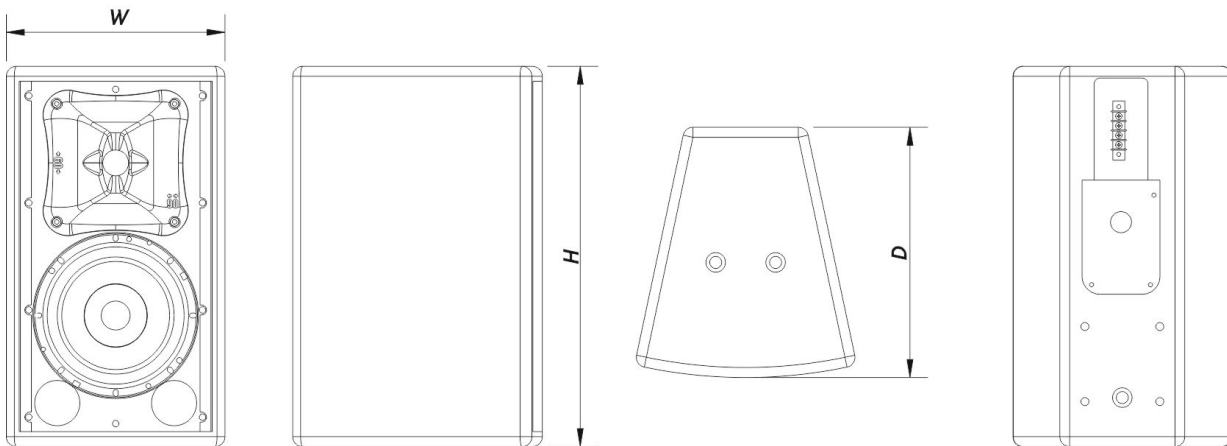

Rigging	M10 Rigging Points
Acabado	Fibra de Vidrio
Color	Blanco
Calificación IP	IP56
Profundidad	255 mm (10,0 in)
Dimensiones (Al x An x Pr)	385 x 220 x 255 mm 15,2 x 8,7 x 10,0 in
Peso Neto	9,0 kg (19,9 lb)

Componentes

Transductor LF	6B
Transductor HF	M-26
Difusor/Guía de Ondas	BCT-96

DIMENSIONES

WR 9606 DXW

DAS Audio Group, S.L. - C/ Islas Baleares 24 - 46988
Fuente del Jarro - Valencia - Spain - Tel. +34961340860
Updated (DD/MM/YYYY): 26/06/2024