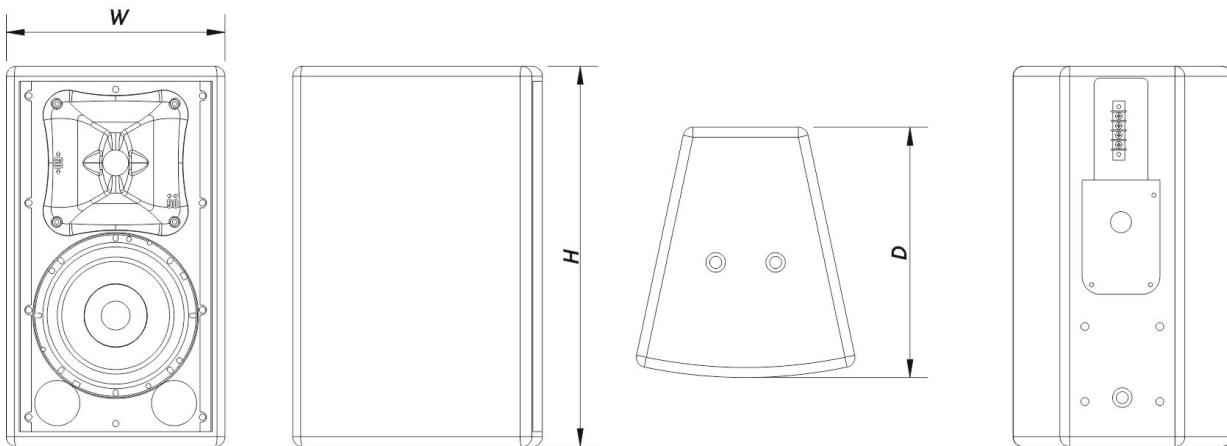

Rigging	M10 Rigging Points
Acabado	Fibra de Vidrio
Color	Blanco
Calificación IP	IP56
Profundidad	255 mm (10,0 in)
Dimensiones (Al x An x Pr)	385 x 220 x 255 mm 15,2 x 8,7 x 10,0 in
Peso Neto	9,0 kg (19,9 lb)

Componentes

Transductor LF	6B
Transductor HF	M-26
Difusor/Guía de Ondas	BCT-96

DIMENSIONES

WR-9606-DXW

DAS Audio Group, S.L. - C/ Islas Baleares 24 - 46988
Fuente del Jarro - Valencia - Spain - Tel. +34961340860
Updated (DD/MM/YYYY): 17/09/2024