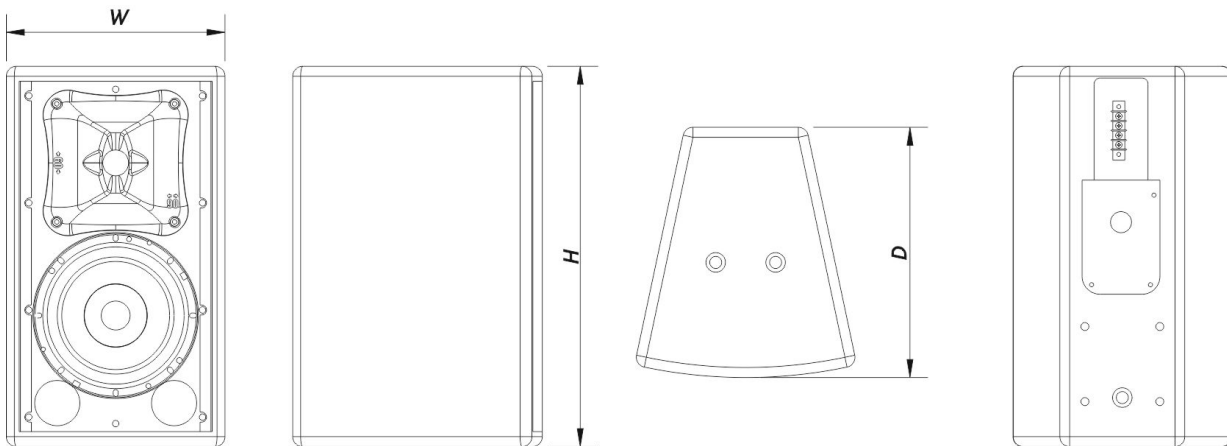

Connecteurs

Connecteur Entrée Audio	Covered Barrier Strip Terminals
Connecteur Sortie Audio	Covered Barrier Strip Terminals

Boîtier

Construction de l'enceinte	Contreplaqué de Bouleau,
Géométrie l'enceinte	Trapézoïdale

WR 9606 DXW

DAS Audio Group, S.L. - C/ Islas Baleares 24 - 46988
Fuente del Jarro - Valencia - Spain - Tel. +34961340860
Updated (DD/MM/YYYY): 26/06/2024

SOUND WITH SOUL

Rigging	M10 Rigging Points
Finition	Fibre de Verre
Couleur	Blanc
Classement IP	IP56
Profondeur	255 mm (10,0 in)
Dimensions (H x L x P)	385 x 220 x 255 mm 15,2 x 8,7 x 10,0 in
Poids Net	9,0 kg (19,9 lb)