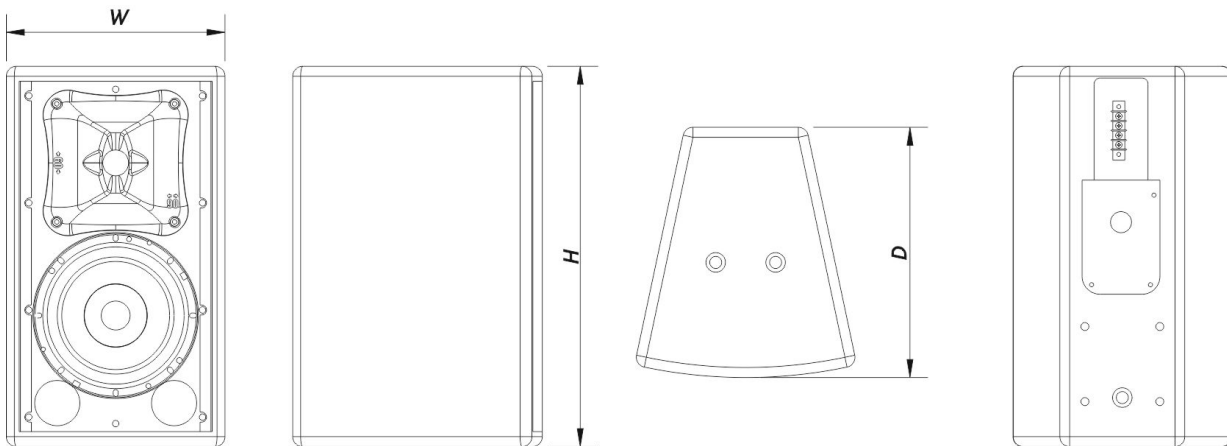

Rigging	M10 Rigging Points
Finition	Fibre de Verre
Couleur	Blanc
Classement IP	IP56
Profondeur	255 mm (10,0 in)
Dimensions (H x L x P)	385 x 220 x 255 mm 15,2 x 8,7 x 10,0 in
Poids Net	9,0 kg (19,9 lb)

Composants

Transducteur LF	6B
Transducteur HF	M-26
Diffuseur/Guide D'ondes	BCT-96

DIMENSIONS

WR-9606-DXW

DAS Audio Group, S.L. - C/ Islas Baleares 24 - 46988
Fuente del Jarro - Valencia - Spain - Tel. +34961340860
Updated (DD/MM/YYYY): 17/09/2024