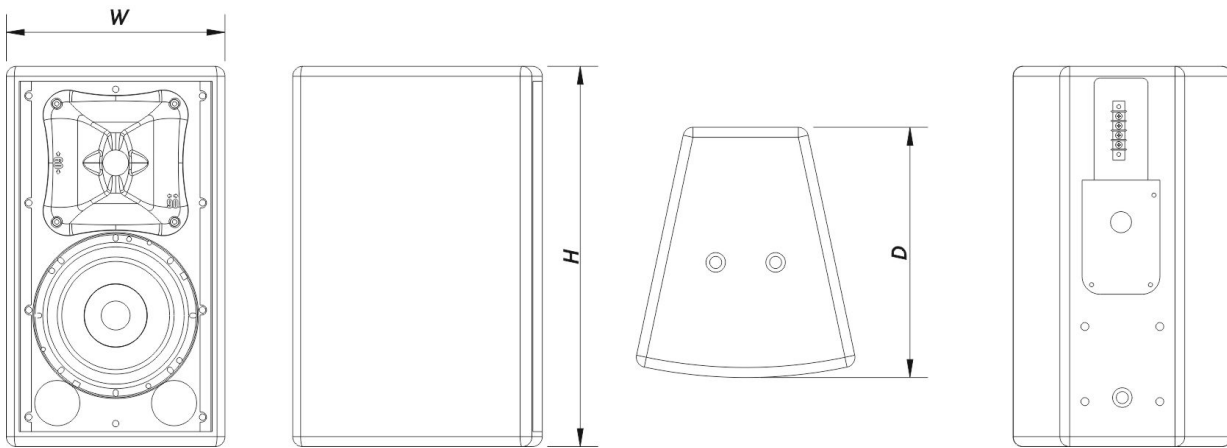

Rigging	M10 Rigging Points
Acabamento	Fibra de Vidro
Cor	Branco
Classificação IP	IP56
Profundidade	255 mm (10,0 in)
Dimensões (A x L x P)	385 x 220 x 255 mm 15,2 x 8,7 x 10,0 in
Peso Neto	9,0 kg (19,9 lb)

DIMENSÕES

INFORMAÇÕES SOBRE PEDIDOS

Modelo	Descrição	P/N
Sistema		
WR-9606-DXW		10428267

WR-9606-DXW

DAS Audio Group, S.L. - C/ Islas Baleares 24 - 46988
Fuente del Jarro - Valencia - Spain - Tel. +34961340860
Updated (DD/MM/YYYY): 17/01/2025