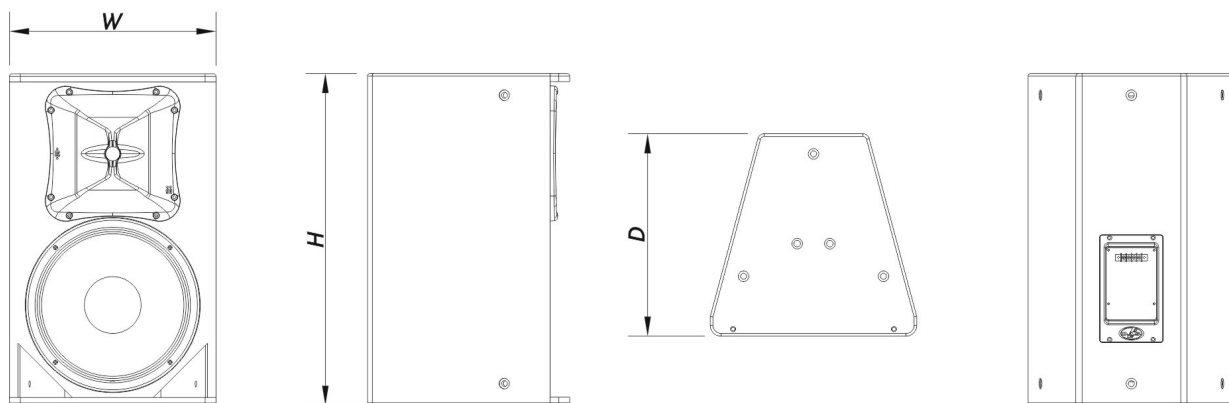

INFORMACIÓN DE PEDIDOS

Modelo	Descripción	P/N
Sistema		
ARTEC-312.96		10423820
Piezas de Recambio		
12MI	Cono Transductor	10214310
BC-916	Bocina	30006590
F-AR312.96	Filter	30006576
GM-12MI	Kit de Reconado	20208290
GM-M34	Diafragma	20205060
LAMP-F-21	Lamp	30000535
M-34	Motor de Compresión	10207080
Accesorios		
ANL-2	Accesorios de Suspensión	10101020
AX-SPG1	Installation & Stacking Acc.	10105050

ARTEC-312.96

DAS Audio Group, S.L. - C/ Islas Baleares 24 - 46988
Fuente del Jarro - Valencia - Spain - Tel. +34961340860
Updated (DD/MM/YYYY): 17/01/2025

SOUND WITH SOUL