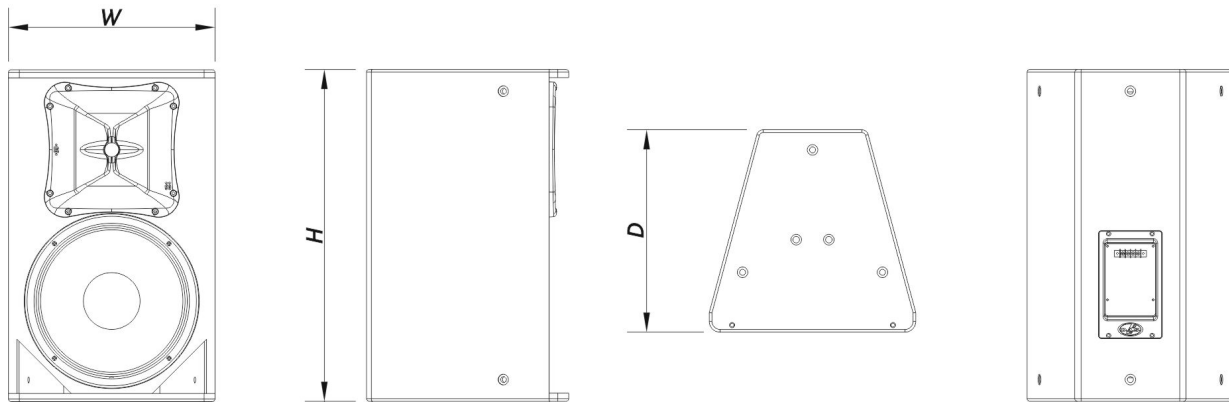

INFORMACIÓN DE PEDIDOS

Modelo	Descripción	P/N
Sistema		
ARTEC-312.96		10423820
Piezas de Recambio		
12MI	Cono Transductor	10214310
BC-916	Bocina	30006590
F-AR312.96	Filter	30006576
GM-12MI	Kit de Reconado	20208290
GM-M34	Diafragma	20205060
LAMP-F-21	Lamp	30000535
M-34	Motor de Compresión	10207080
Accesorios		
ANL-2	Accesorios de Suspensión	10101020
AX-SPG1	Installation & Stacking Acc.	10105050

ARTEC-312.96

DAS Audio Group, S.L. - C/ Islas Baleares 24 - 46988
Fuente del Jarro - Valencia - Spain - Tel. +34961340860
Updated (DD/MM/YYYY): 10/10/2024