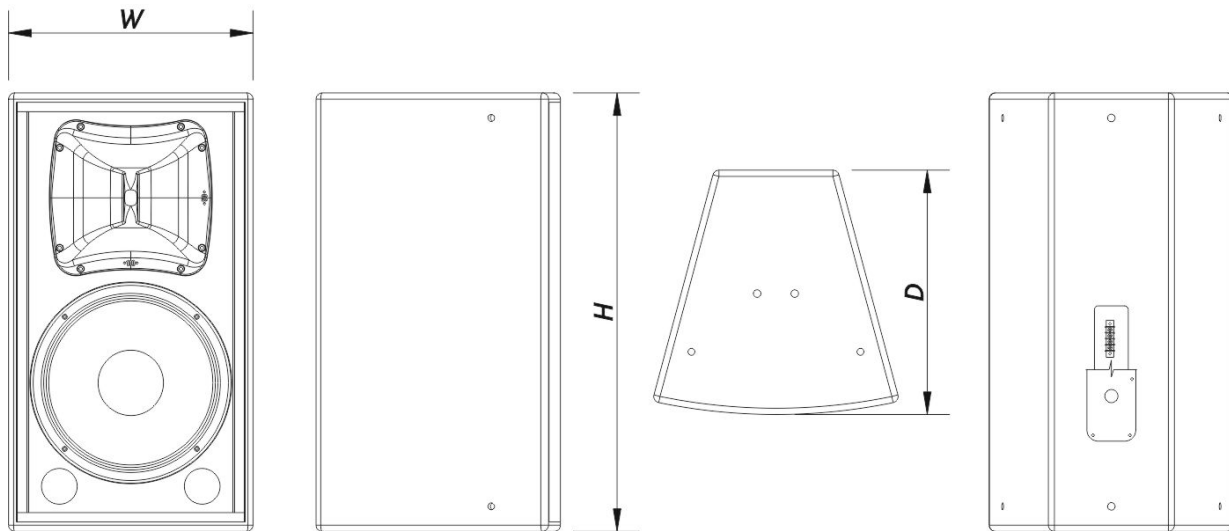

BESTELLINFORMAT IONEN

Modell	Beschreibung	P/N
System		
WR-6412-CX		10428050
Ersatzteile		
12P	Konustreiber	10209050
BC-64AL	Hupe	30004873
F-WR6412-5	Filter	30005703
GM-12P	Recone Kit	20208110
GM-M75N	Membran	20205080
M-75	Kompressionsmotor	10208100
Zubehör		
ANL-2	Aufhängungszubehör	10101020

WR 6412 CX

DAS Audio Group, S.L. - C/ Islas Baleares 24 - 46988
Fuente del Jarro - Valencia - Spain - Tel. +34961340860
Updated (DD/MM/YYYY): 26/06/2024