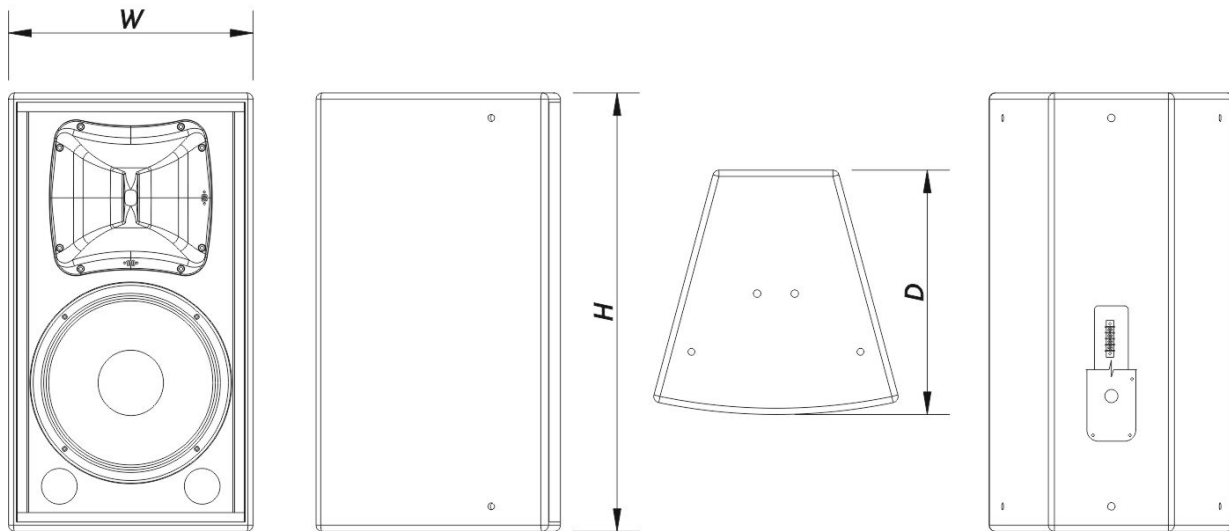

BESTELLINFORMAT IONEN

Modell	Beschreibung	P/N
System		
WR-6412-CX		10428050
Ersatzteile		
12P	Konustreiber	10209050
BC-64AL	Hupe	30004873
F-WR6412-5	Filter	30005703
GM-12P	Recone Kit	20208110
GM-M75N	Membran	20205080
M-75	Kompressionsmotor	10208100
Zubehör		
ANL-2	Aufhängungszubehör	10101020

WR-6412-CX

DAS Audio Group, S.L. - C/ Islas Baleares 24 - 46988
Fuente del Jarro - Valencia - Spain - Tel. +34961340860
Updated (DD/MM/YYYY): 28/03/2025