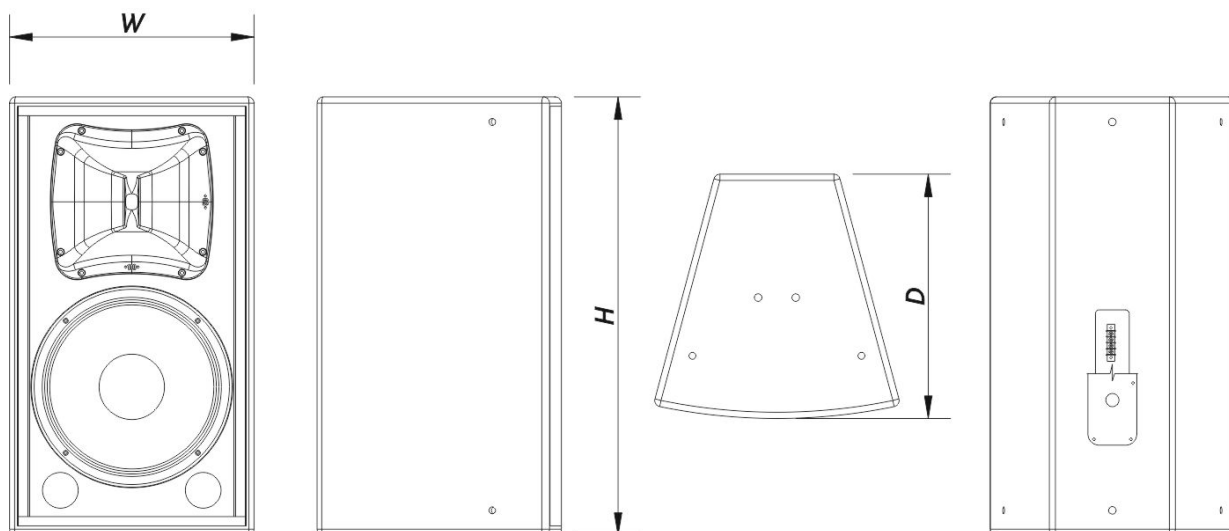

INFORMACIÓN DE PEDIDOS

Modelo	Descripción	P/N
Sistema		
WR-6412-CX		10428050
Piezas de Recambio		
12P	Cono Transductor	10209050
BC-64AL	Bocina	30004873
F-WR6412-5	Filter	30005703
GM-12P	Kit de Reconado	20208110
GM-M75N	Diafragma	20205080
M-75	Motor de Compresión	10208100
Accesorios		
ANL-2	Accesorios de Suspensión	10101020

WR 6412 CX

DAS Audio Group, S.L. - C/ Islas Baleares 24 - 46988
Fuente del Jarro - Valencia - Spain - Tel. +34961340860
Updated (DD/MM/YYYY): 26/06/2024

SOUND WITH SOUL