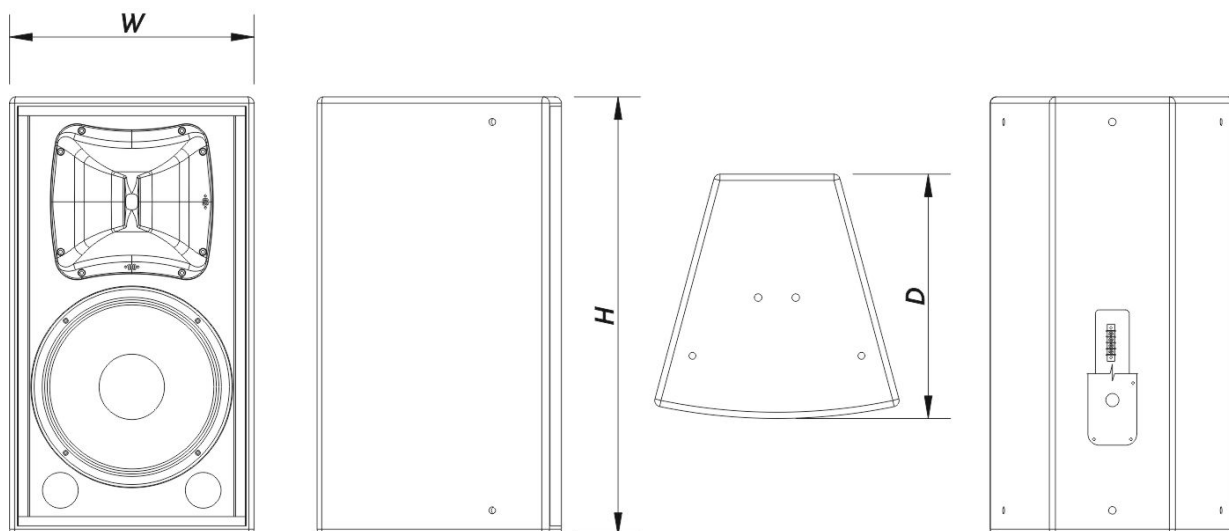

INFORMAÇÕES SOBRE PEDIDOS

Modelo	Descrição	P/N
Sistema		
WR-6412-CX		10428050
Peças de Reposição		
12P	Cone do Transdutor	10209050
BC-64AL	Buzina	30004873
F-WR6412-5	Filter	30005703
GM-12P	Kit de Reparo	20208110
GM-M75N	Diafragma	20205080
M-75	Motor de Compressão	10208100
Acessórios		
ANL-2	Acessórios de Suspensão	10101020

WR-6412-CX

DAS Audio Group, S.L. - C/ Islas Baleares 24 - 46988
Fuente del Jarro - Valencia - Spain - Tel. +34961340860
Updated (DD/MM/YYYY): 17/01/2025

SOUND WITH SOUL