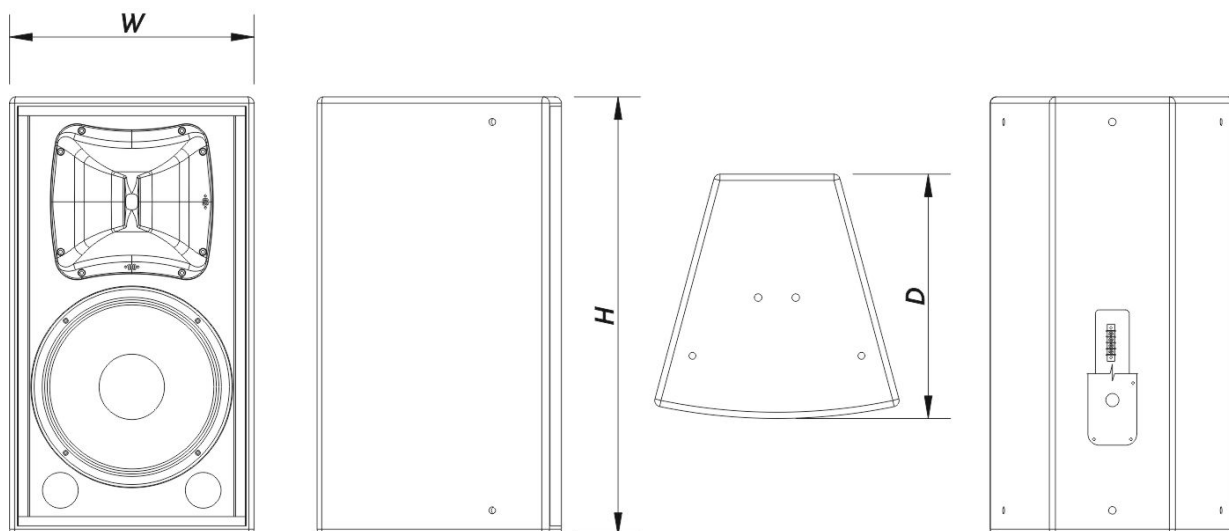

BESTELLINFORMAT IONEN

Modell	Beschreibung	P/N
System		
WR-6412-DXW		10428130
Ersatzteile		
12P	Konustreiber	10209050
BC-64AL	Hupe	30004873
F-WR6412-5	Filter	30005703
GM-12P	Recone Kit	20208110
GM-M75N	Membran	20205080
M-75	Kompressionsmotor	10208100
Zubehör		
ANL-2	Aufhängungszubehör	10101020

WR-6412-DXW

DAS Audio Group, S.L. - C/ Islas Baleares 24 - 46988
Fuente del Jarro - Valencia - Spain - Tel. +34961340860
Updated (DD/MM/YYYY): 17/01/2025

SOUND WITH SOUL