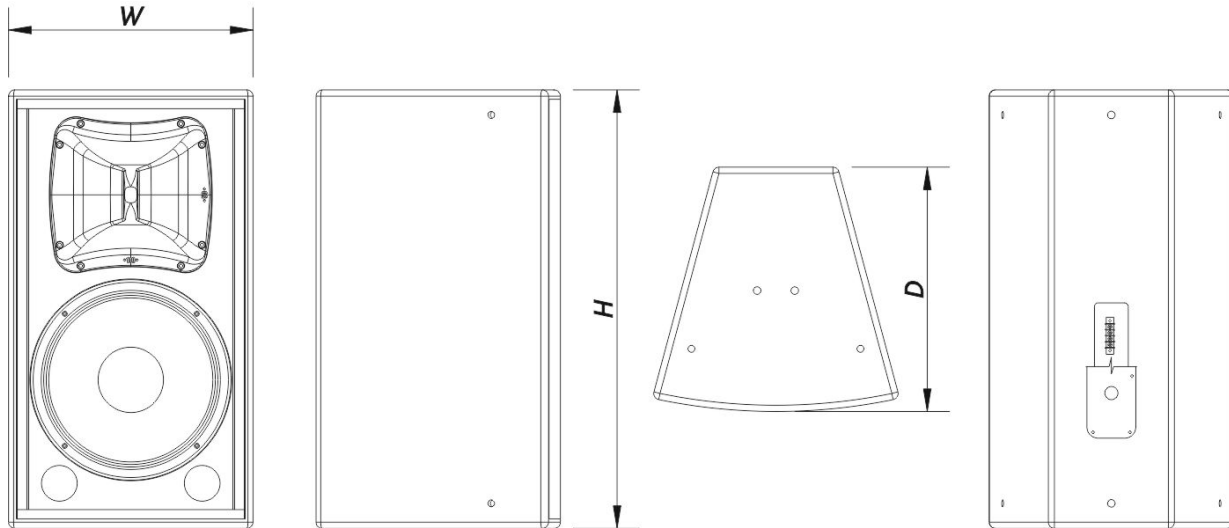

INFORMACIÓN DE PEDIDOS

Modelo	Descripción	P/N
Sistema		
WR-6412-DXW		10428130
Piezas de Recambio		
12P	Cono Transductor	10209050
BC-64AL	Bocina	30004873
F-WR6412-5	Filter	30005703
GM-12P	Kit de Reconado	20208110
GM-M75N	Diafragma	20205080
M-75	Motor de Compresión	10208100
Accesorios		
ANL-2	Accesorios de Suspensión	10101020

WR-6412-DXW

DAS Audio Group, S.L. - C/ Islas Baleares 24 - 46988
Fuente del Jarro - Valencia - Spain - Tel. +34961340860
Updated (DD/MM/YYYY): 17/09/2024