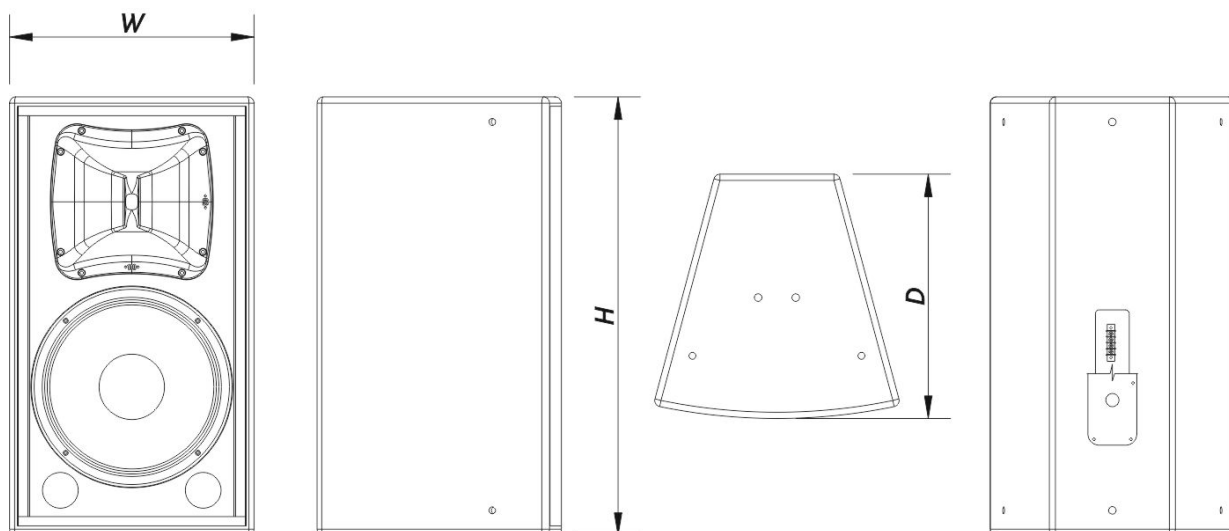

INFORMAÇÕES SOBRE PEDIDOS

Modelo	Descrição	P/N
Sistema		
WR-6412-DXW		10428130
Peças de Reposição		
12P	Cone do Transdutor	10209050
BC-64AL	Buzina	30004873
F-WR6412-5	Filter	30005703
GM-12P	Kit de Reparo	20208110
GM-M75N	Diafragma	20205080
M-75	Motor de Compressão	10208100
Acessórios		
ANL-2	Acessórios de Suspensão	10101020

WR 6412 DXW

DAS Audio Group, S.L. - C/ Islas Baleares 24 - 46988
Fuente del Jarro - Valencia - Spain - Tel. +34961340860
Updated (DD/MM/YYYY): 26/06/2024

SOUND WITH SOUL