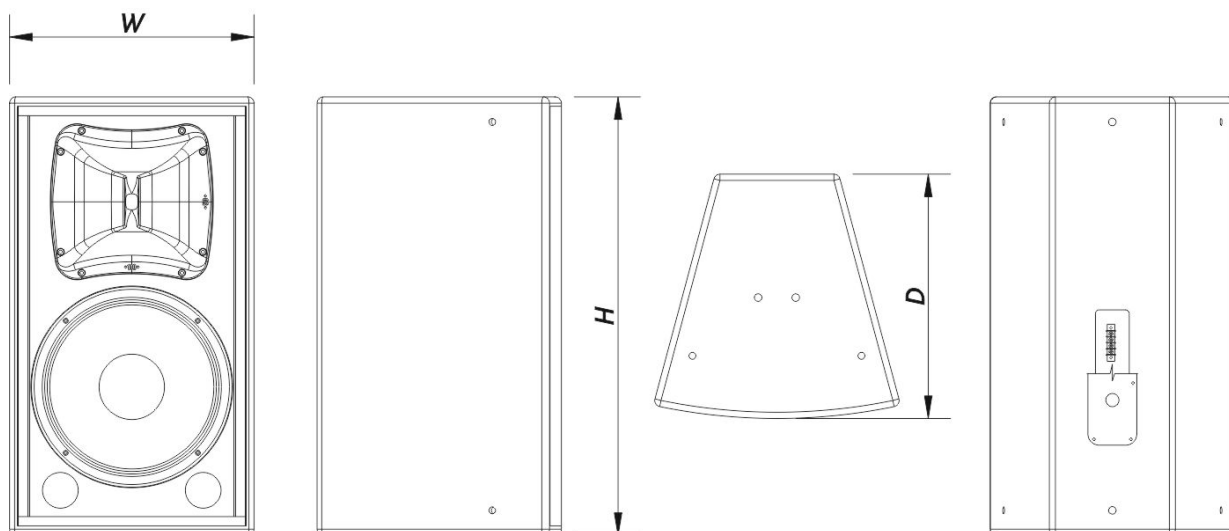

INFORMAÇÕES SOBRE PEDIDOS

Modelo	Descrição	P/N
Sistema		
WR-6412-DXW		10428130
Peças de Reposição		
12P	Cone do Transdutor	10209050
BC-64AL	Buzina	30004873
F-WR6412-5	Filter	30005703
GM-12P	Kit de Reparo	20208110
GM-M75N	Diafragma	20205080
M-75	Motor de Compressão	10208100
Acessórios		
ANL-2	Acessórios de Suspensão	10101020

WR-6412-DXW

DAS Audio Group, S.L. - C/ Islas Baleares 24 - 46988
Fuente del Jarro - Valencia - Spain - Tel. +34961340860
Updated (DD/MM/YYYY): 17/09/2024

SOUND WITH SOUL