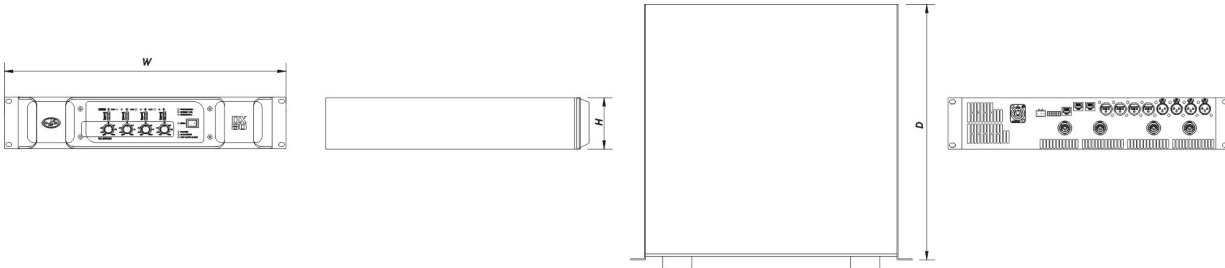

Certification Number

NRTL: NA201810857, CNEMKO:

NA201810857

Dimensions-Poids

Dimensions (H x L x P) 88 x 485 x 425 mm
3,5 x 19,0 x 16,7 in

Poids Net 10,1 kg (22,2 lb)

Livraison

Dimensions de l'emballage (H x W x D) 250 x 610 x 600 mm
9,8 x 24,0 x 23,6 in

Poids à la Livraison 11,6 kg (25,5 lb)

DIMENSIONS

INFORMATIONS DE COMMANDE

Modèle	Description	P/N
DX-80-230		10716320

Systeme

DX-80-230

DAS Audio Group, S.L. - C/ Islas Baleares 24 - 46988
Fuente del Jarro - Valencia - Spain - Tel. +34961340860
Updated (DD/MM/YYYY): 05/08/2024