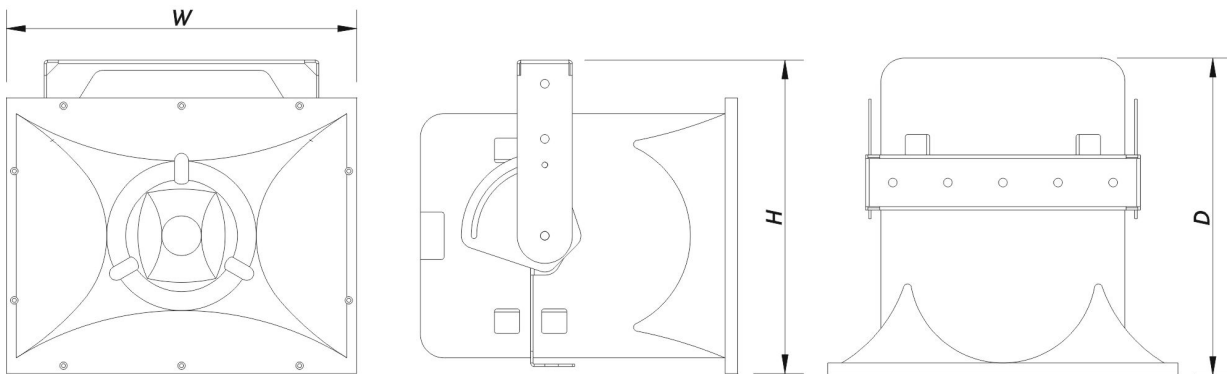

Versand

Verpackungsabmessungen (H x W x D)	490 x 420 x 505 mm 19,3 x 16,5 x 19,9 in
Verpackungsgewicht	23,7 kg (52,3 lb)

ABMESSUNGEN

BESTELLINFORMATIONEN

Modell	Beschreibung	P/N
System		
BIDRIVER-PLUS-T		10413030

BIDRIVER-PLUS-T

DAS Audio Group, S.L. - C/ Islas Baleares 24 - 46988
Fuente del Jarro - Valencia - Spain - Tel. +34961340860
Updated (DD/MM/YYYY): 04/12/2024