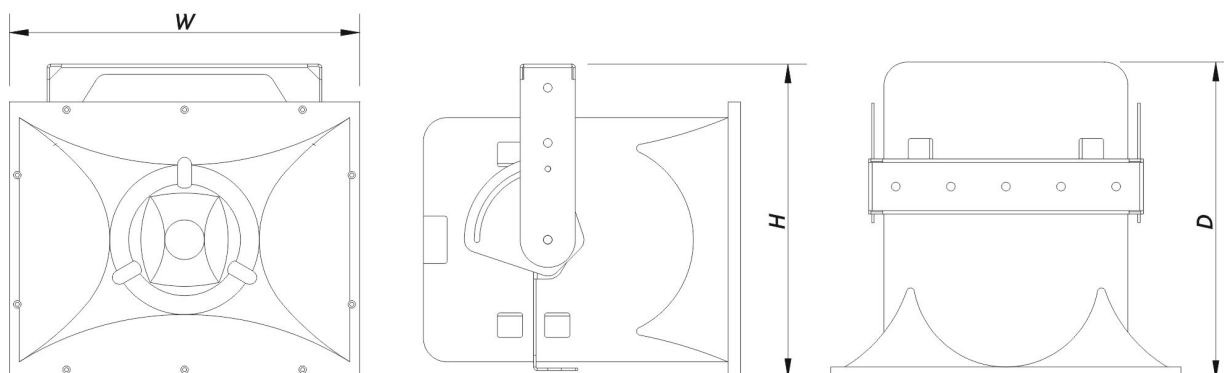

Envío

Dimensiones de Embalaje (H x W x D)	490 x 420 x 505 mm 19,3 x 16,5 x 19,9 in
Peso de Envío	23,7 kg (52,3 lb)

DIMENSIONES

INFORMACIÓN DE PEDIDOS

Modelo	Descripción	P/N
Sistema		
BIDRIVER-PLUS-T		10413030

BIDRIVER-PLUS-T

DAS Audio Group, S.L. - C/ Islas Baleares 24 - 46988
Fuente del Jarro - Valencia - Spain - Tel. +34961340860
Updated (DD/MM/YYYY): 04/12/2024