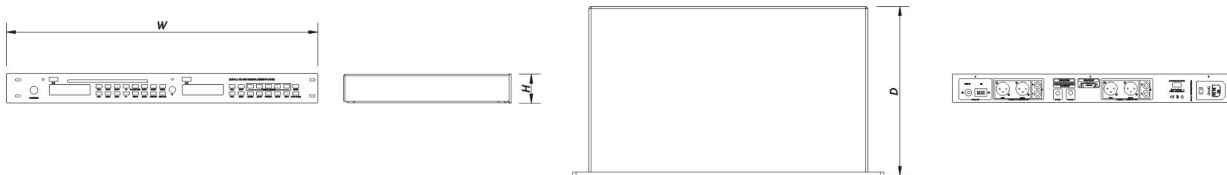

Abmessungen-Gewicht

Abmessungen (H x B x T)	45 x 483 x 255 mm 1,8 x 19,0 x 10,0 in
Nettogewicht	2,0 kg (5,1 lb)

Versand

Verpackungsabmessungen (H x W x D)	130 x 525 x 380 mm 5,1 x 20,7 x 14,9 in
Verpackungsgewicht	3,0 kg (6,8 lb)

ABMESSUNGEN

BESTELLINFORMAT IONEN

Modell	Beschreibung	P/N
System		
INTEGRAL-AS1		10721049

INTEGRAL AS1

DAS Audio Group, S.L. - C/ Islas Baleares 24 - 46988
Fuente del Jarro - Valencia - Spain - Tel. +34961340860
Updated (DD/MM/YYYY): 18/06/2024

SOUND WITH SOUL