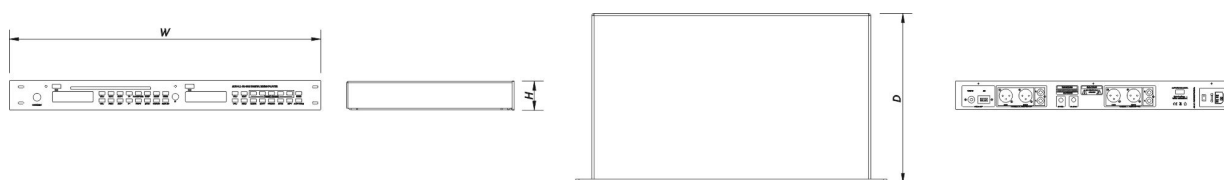

INTEGRAL-AS1

DAS Audio Group, S.L. - C/ Islas Baleares 24 - 46988
Fuente del Jarro - Valencia - Spain - Tel. +34961340860
Updated (DD/MM/YYYY): 15/11/2024

Dimensiones-Peso

Dimensiones (Al x An x Pr)	45 x 483 x 255 mm 1,8 x 19,0 x 10,0 in
Peso Neto	2,0 kg (5,1 lb)

Envío

Dimensiones de Embalaje (H x W x D)	130 x 525 x 380 mm 5,1 x 20,7 x 14,9 in
Peso de Envío	3,0 kg (6,8 lb)

DIMENSIONES

INFORMACIÓN DE PEDIDOS

Modelo	Descripción	P/N
Sistema		
INTEGRAL-AS1		10721049

INTEGRAL-AS1