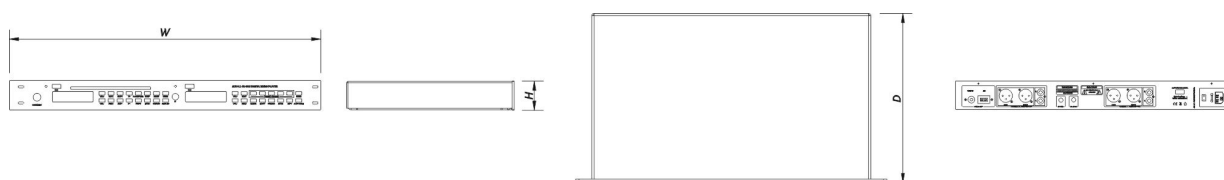

Le panneau avant est équipé de deux écrans (un par canal) affichant toutes les informations relatives aux canaux, ainsi qu'une palette de boutons et de commandes permettant d'accéder aux différentes fonctions disponibles. Les antennes FM/AM, la télécommande et deux câbles de sortie au format RCA sont inclus.

INTEGRAL-AS1

DAS Audio Group, S.L. - C/ Islas Baleares 24 - 46988
Fuente del Jarro - Valencia - Spain - Tel. +34961340860
Updated (DD/MM/YYYY): 15/11/2024

SOUND WITH SOUL

Dimensions-Poids

Dimensions (H x L x P)	45 x 483 x 255 mm 1,8 x 19,0 x 10,0 in
Poids Net	2,0 kg (5,1 lb)

Livraison

Dimensions de l'emballage (H x W x D)	130 x 525 x 380 mm 5,1 x 20,7 x 14,9 in
Poids à la Livraison	3,0 kg (6,8 lb)

DIMENSIONS

INFORMATIONS DE COMMANDE

Modèle	Description	P/N
Systeme		
INTEGRAL-AS1		10721049