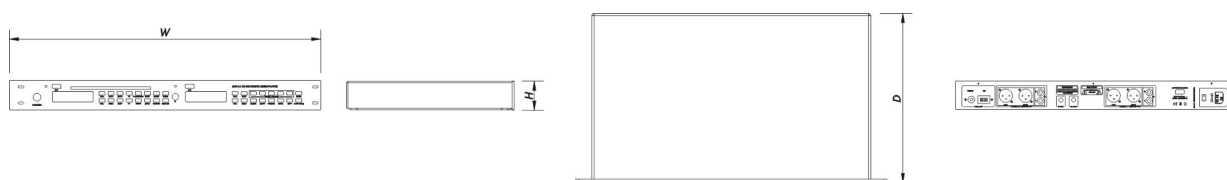

Dimensions-Poids

Dimensions (H x L x P)	45 x 483 x 255 mm 1,8 x 19,0 x 10,0 in
Poids Net	2,0 kg (5,1 lb)

Livraison

Dimensions de l'emballage (H x W x D)	130 x 525 x 380 mm 5,1 x 20,7 x 14,9 in
Poids à la Livraison	3,0 kg (6,8 lb)

DIMENSIONS

INFORMATIONS DE COMMANDE

Modèle	Description	P/N
Systeme		
INTEGRAL-AS1		10721049

INTEGRAL-AS1

DAS Audio Group, S.L. - C/ Islas Baleares 24 - 46988
Fuente del Jarro - Valencia - Spain - Tel. +34961340860
Updated (DD/MM/YYYY): 24/07/2024

SOUND WITH SOUL