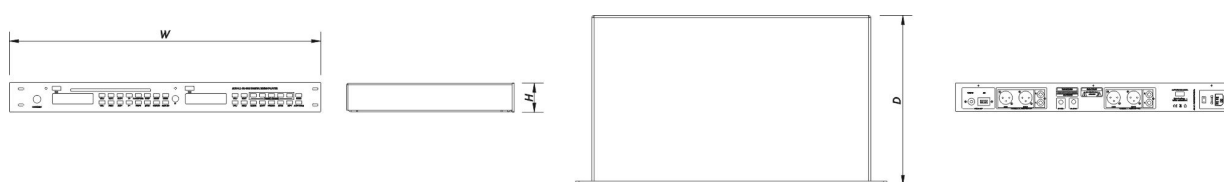

INTEGRAL-AS1

DAS Audio Group, S.L. - C/ Islas Baleares 24 - 46988
Fuente del Jarro - Valencia - Spain - Tel. +34961340860
Updated (DD/MM/YYYY): 15/11/2024

Dimensões-Peso

Dimensões (A x L x P)	45 x 483 x 255 mm 1,8 x 19,0 x 10,0 in
Peso Neto	2,0 kg (5,1 lb)

Envio

Dimensões da Embalagem (A x L x P)	130 x 525 x 380 mm 5,1 x 20,7 x 14,9 in
Peso de Expedição	3,0 kg (6,8 lb)

DIMENSÕES

INFORMAÇÕES SOBRE PEDIDOS

Modelo	Descrição	P/N
Sistema		
INTEGRAL-AS1		10721049