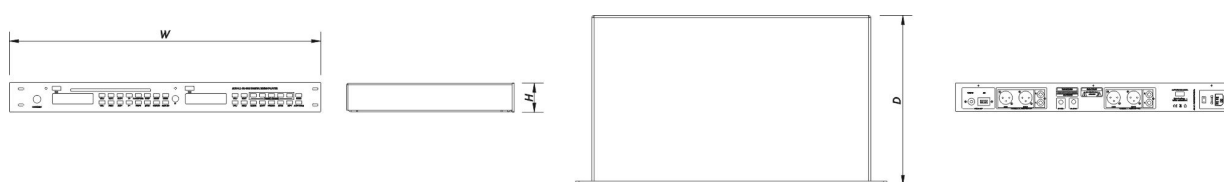

INTEGRAL AS1

DAS Audio Group, S.L. - C/ Islas Baleares 24 - 46988
Fuente del Jarro - Valencia - Spain - Tel. +34961340860
Updated (DD/MM/YYYY): 18/06/2024

Dimensões-Peso

Dimensões (A x L x P)	45 x 483 x 255 mm 1,8 x 19,0 x 10,0 in
Peso Neto	2,0 kg (5,1 lb)

Envio

Dimensões da Embalagem (A x L x P)	130 x 525 x 380 mm 5,1 x 20,7 x 14,9 in
Peso de Expedição	3,0 kg (6,8 lb)

DIMENSÕES

INFORMAÇÕES SOBRE PEDIDOS

Modelo	Descrição	P/N
Sistema		
INTEGRAL-AS1		10721049