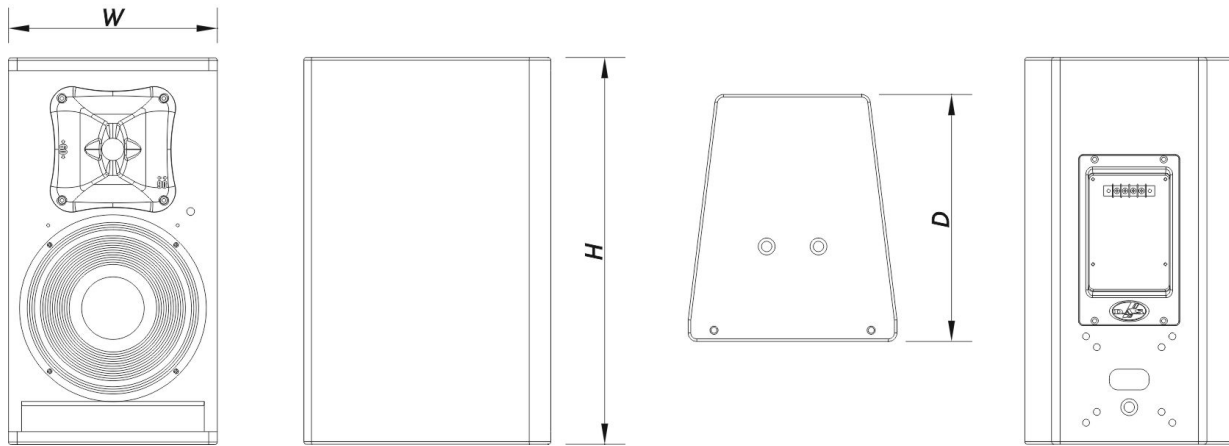

INFORMACIÓN DE PEDIDOS

Modelo	Descripción	P/N
Sistema		
ARTEC-308		10423808
Piezas de Recambio		
8B	Cono Transductor	10214260
8GU	Transductor	20208980
BCT-96	Bocina	30006201
F-ACT8	Filter	30005424
GM-M26	Diafragma	20205050
LAMP-F-18	Lamp	30000536
M-26	Motor de Compresión	10207070
Accesorios		
ANL-2	Accesorios de Suspensión	10101020

ARTEC 308

DAS Audio Group, S.L. - C/ Islas Baleares 24 - 46988
Fuente del Jarro - Valencia - Spain - Tel. +34961340860
Updated (DD/MM/YYYY): 24/07/2024