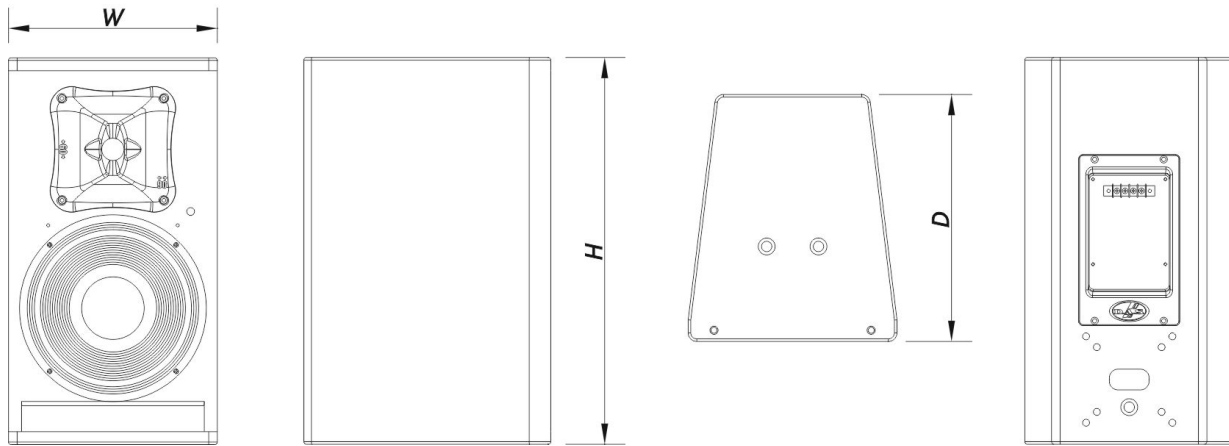

INFORMACIÓN DE PEDIDOS

Modelo	Descripción	P/N
Sistema		
ARTEC-308		10423808
Piezas de Recambio		
8GV	Cono Transductor	20208984
BCT-96	Bocina	30006201
F-ACT8	Filter	30005424
GM-M26	Diafragma	20205050
LAMP-F-18	Lamp	30000536
M-26	Motor de Compresión	10207070
Accesorios		
ANL-2	Accesorios de Suspensión	10101020
AX-SPG1	Installation & Stacking Acc.	10105050

ARTEC-308

DAS Audio Group, S.L. - C/ Islas Baleares 24 - 46988
Fuente del Jarro - Valencia - Spain - Tel. +34961340860
Updated (DD/MM/YYYY): 10/10/2024