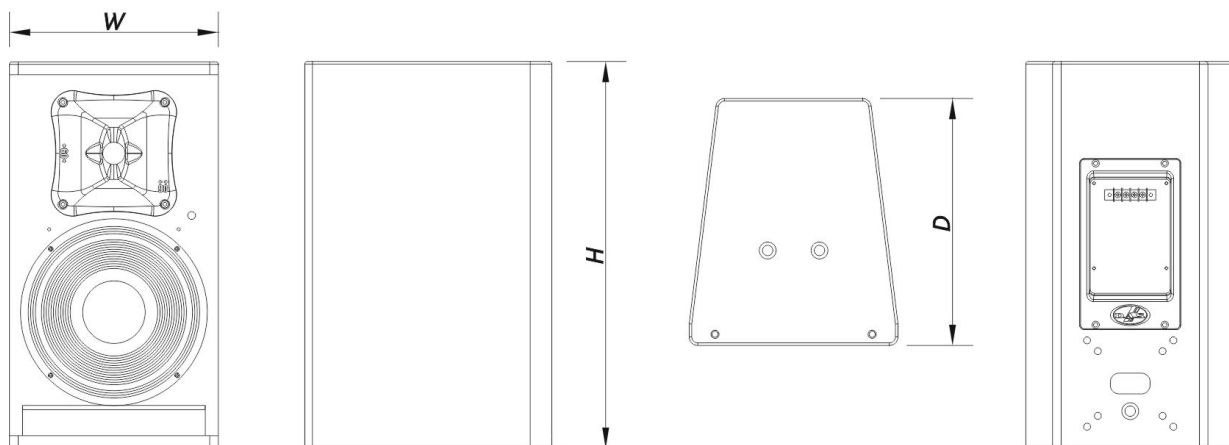

INFORMAÇÕES SOBRE PEDIDOS

Modelo	Descrição	P/N
Sistema		
ARTEC-308		10423808
Peças de Reposição		
8B	Cone do Transdutor	10214260
8GU	Transdutor	20208980
BCT-96	Buzina	30006201
F-ACT8	Filter	30005424
GM-M26	Diafragma	20205050
LAMP-F-18	Lamp	30000536
M-26	Motor de Compressão	10207070
Acessórios		
ANL-2	Acessórios de Suspensão	10101020

ARTEC 308

DAS Audio Group, S.L. - C/ Islas Baleares 24 - 46988
Fuente del Jarro - Valencia - Spain - Tel. +34961340860
Updated (DD/MM/YYYY): 26/06/2024

SOUND WITH SOUL