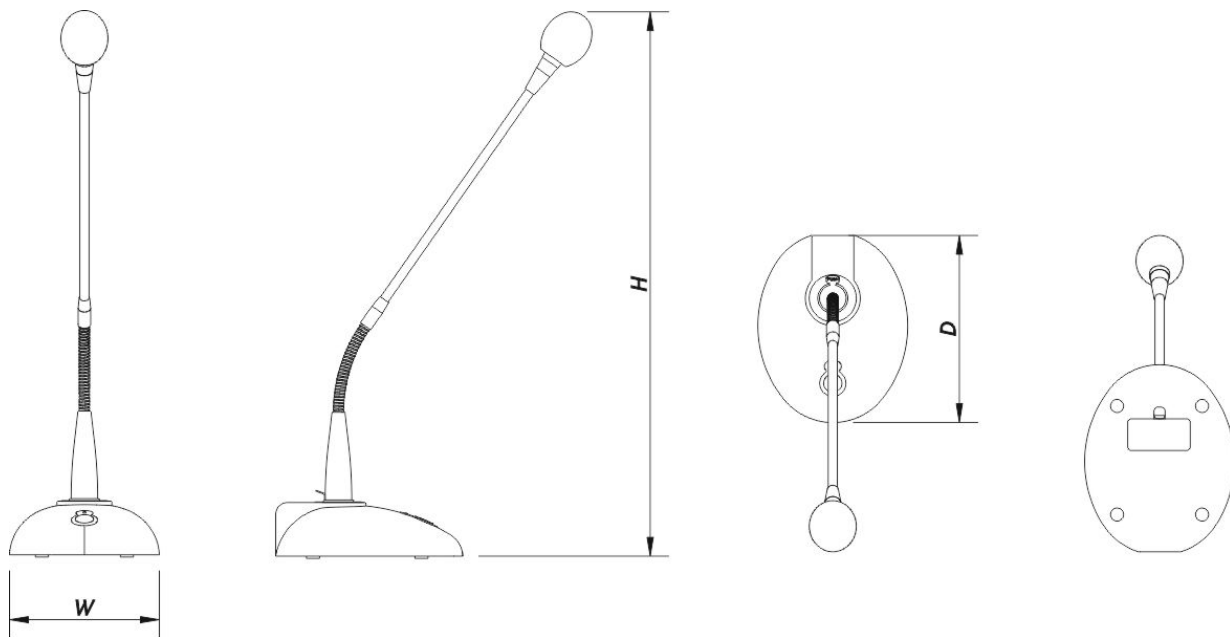

INFORMACIÓN DE PEDIDOS

Modelo	Descripción	P/N
Sistema		
INTEGRAL-MC01		10721010

INTEGRAL MC01

DAS Audio Group, S.L. - C/ Islas Baleares 24 - 46988
Fuente del Jarro - Valencia - Spain - Tel. +34961340860
Updated (DD/MM/YYYY): 18/06/2024

SOUND WITH SOUL