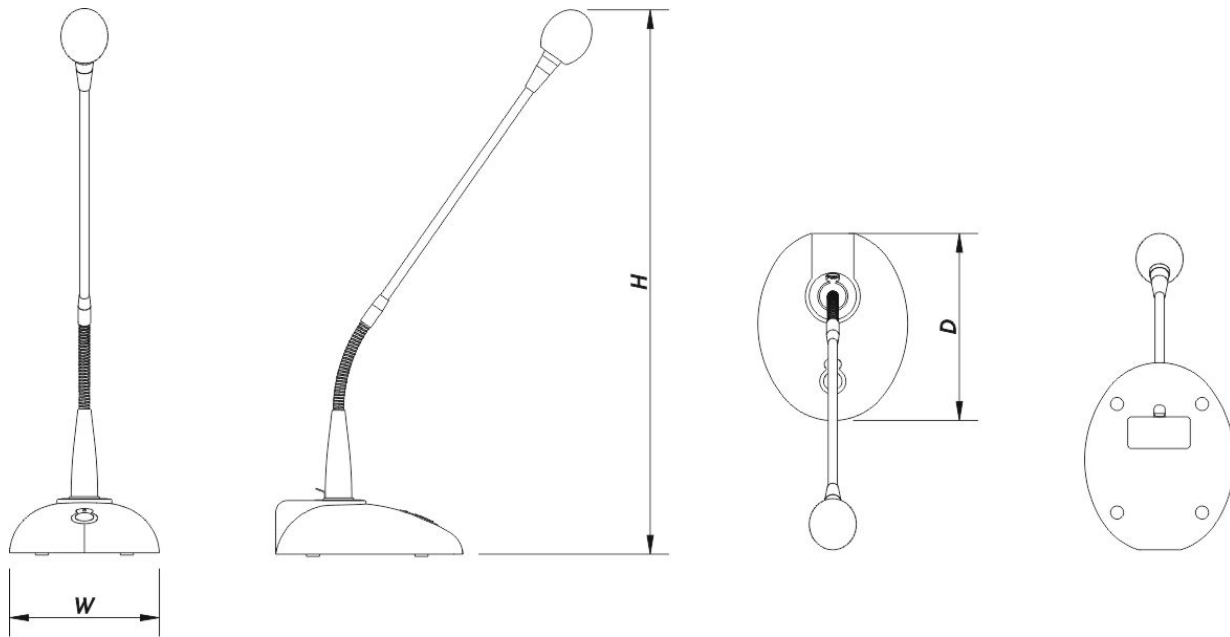

INFORMACIÓN DE PEDIDOS

Modelo	Descripción	P/N
Sistema		
INTEGRAL-MC01		10721010

INTEGRAL-MC01

DAS Audio Group, S.L. - C/ Islas Baleares 24 - 46988
Fuente del Jarro - Valencia - Spain - Tel. +34961340860
Updated (DD/MM/YYYY): 15/11/2024