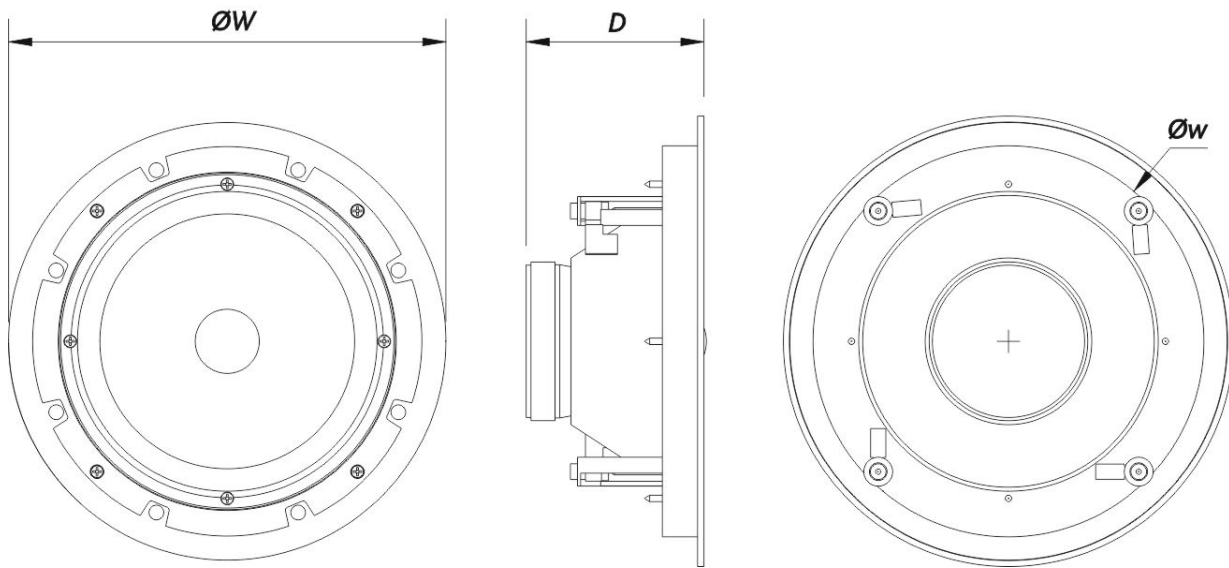

Anschlüsse

Audio-Eingangsanschluss	Spring Terminals
Audio-Ausgangsanschluss	Spring Terminals

Gehäuse

Gehäuse Geometrie	Rund
Farbe	Weiß

DECO-8

Ausschnittdurchmesser	250 mm (9,9 in)
Tiefe	115 mm (4,6 in)
Abmessungen (H x B x T)	285 x 285 x 115 mm 11,3 x 11,3 x 4,6 in
Nettogewicht	1,6 kg (3,5 lb)

Versand

Verpackungsabmessungen (H x W x D)	310 x 300 x 450 mm 12,2 x 11,8 x 17,7 in
Verpackungsgewicht	1,8 kg (4,0 lb)

ABMESSUNGEN

BESTELLINFORMAT IONEN	Modell	Beschreibung	P/N
-----------------------	--------	--------------	-----