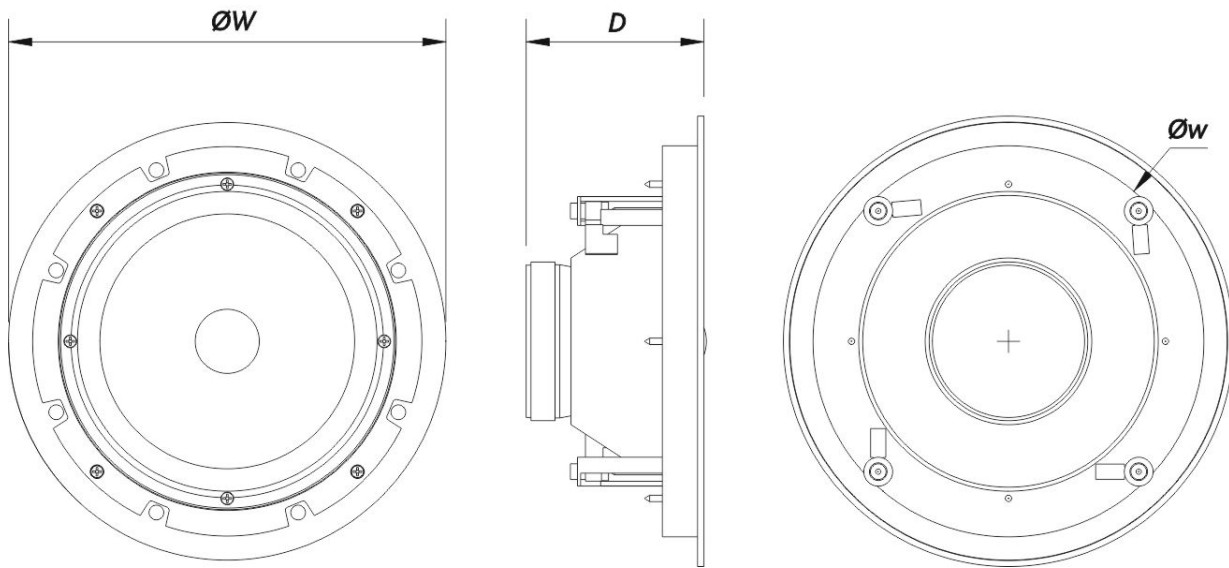

Anschlüsse

Audio-Eingangsanschluss	Spring Terminals
Audio-Ausgangsanschluss	Spring Terminals

Gehäuse

Gehäuse Geometrie	Rund
Farbe	Weiß

DECO 8

Ausschnittdurchmesser	250 mm (9,9 in)
Tiefe	115 mm (4,6 in)
Abmessungen (H x B x T)	285 x 285 x 115 mm 11,3 x 11,3 x 4,6 in
Nettogewicht	1,6 kg (3,5 lb)

Versand

Verpackungsabmessungen (H x W x D)	310 x 300 x 450 mm 12,2 x 11,8 x 17,7 in
Verpackungsgewicht	1,8 kg (4,0 lb)

ABMESSUNGEN

BESTELLINFORMAT IONEN	Modell	Beschreibung	P/N
-----------------------	--------	--------------	-----