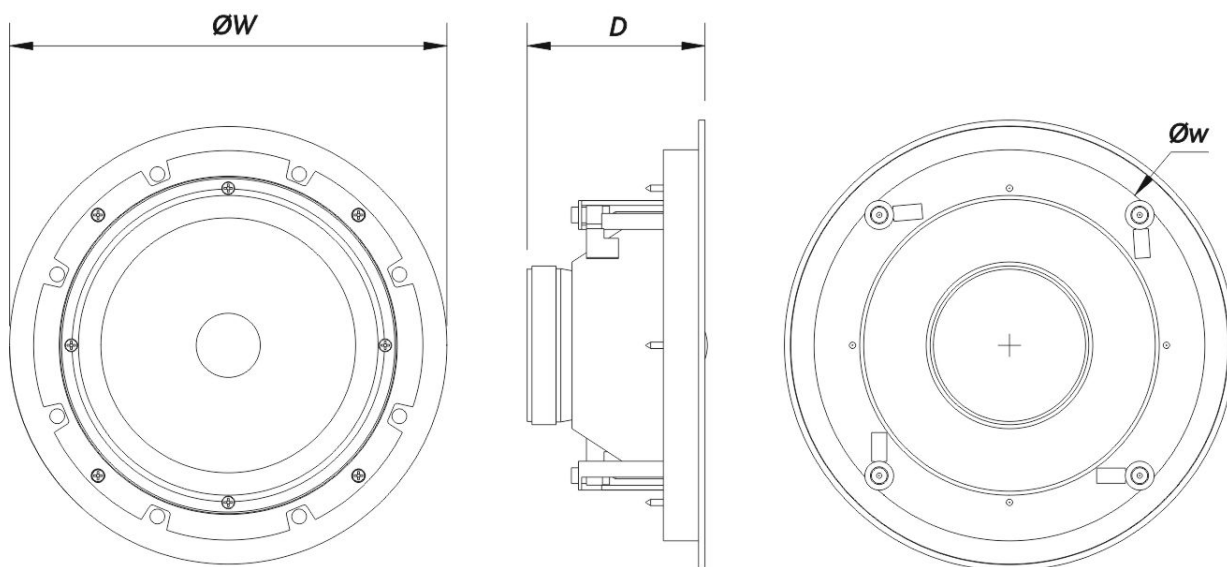

Connectors

Audio Input Connector	Spring Terminals
Audio Output Connector	Spring Terminals

Enclosure

Enclosure Geometry	Round
Color	White

DECO 8

Cut Out Diameter	250 mm (9,9 in)
Depth	115 mm (4,6 in)
Dimensions (H x W x D)	285 x 285 x 115 mm 11,3 x 11,3 x 4,6 in
Net Weight	1,6 kg (3,5 lb)

Shipping

Carton Dimensions (H x W x D)	310 x 300 x 450 mm 12,2 x 11,8 x 17,7 in
Shipping Weight	1,8 kg (4,0 lb)

DIMENSIONS

ORDERING INFORMATION

Model	Description	P/N
-------	-------------	-----

DECO 8

DAS Audio Group, S.L. - C/ Islas Baleares 24 - 46988
 Fuente del Jarro - Valencia - Spain - Tel. +34961340860
 Updated (DD/MM/YYYY): 05/06/2024