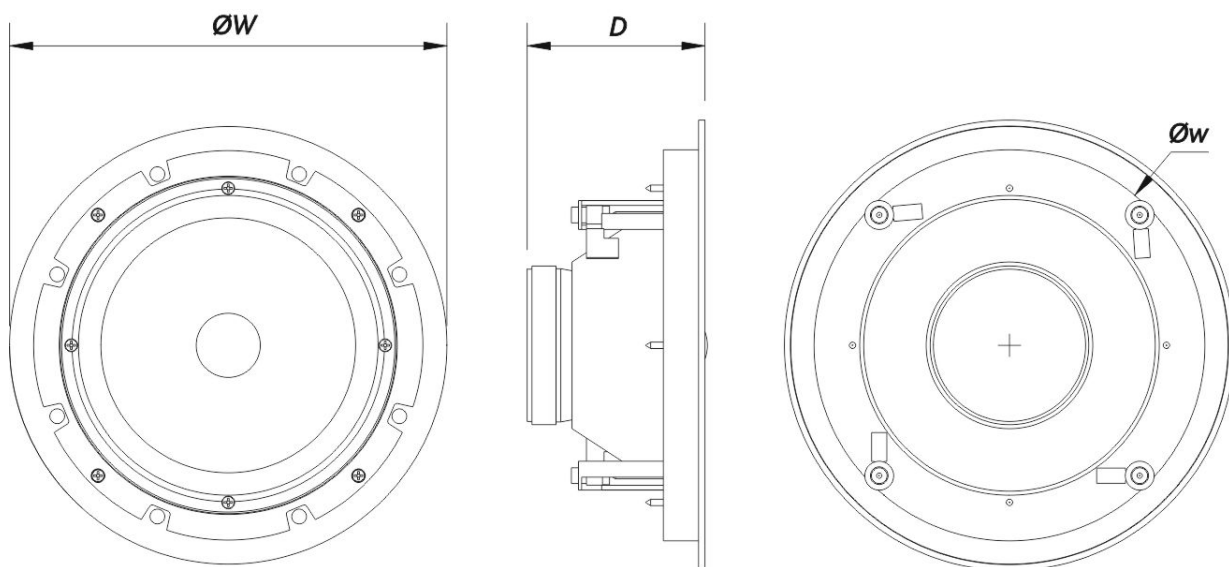

Connecteurs

Connecteur Entrée Audio	Spring Terminals
Connecteur Sortie Audio	Spring Terminals

Boîtier

Géométrie l'enceinte	Rond
Couleur	Blanc

DECO-8

Diamètre de Découpe	250 mm (9,9 in)
Profondeur	115 mm (4,6 in)
Dimensions (H x L x P)	285 x 285 x 115 mm 11,3 x 11,3 x 4,6 in
Poids Net	1,6 kg (3,5 lb)

Livraison

Dimensions de l'emballage (H x W x D)	310 x 300 x 450 mm 12,2 x 11,8 x 17,7 in
Poids à la Livraison	1,8 kg (4,0 lb)

DIMENSIONS

INFORMATIONS DE COMMANDE

Modèle	Description	P/N
--------	-------------	-----