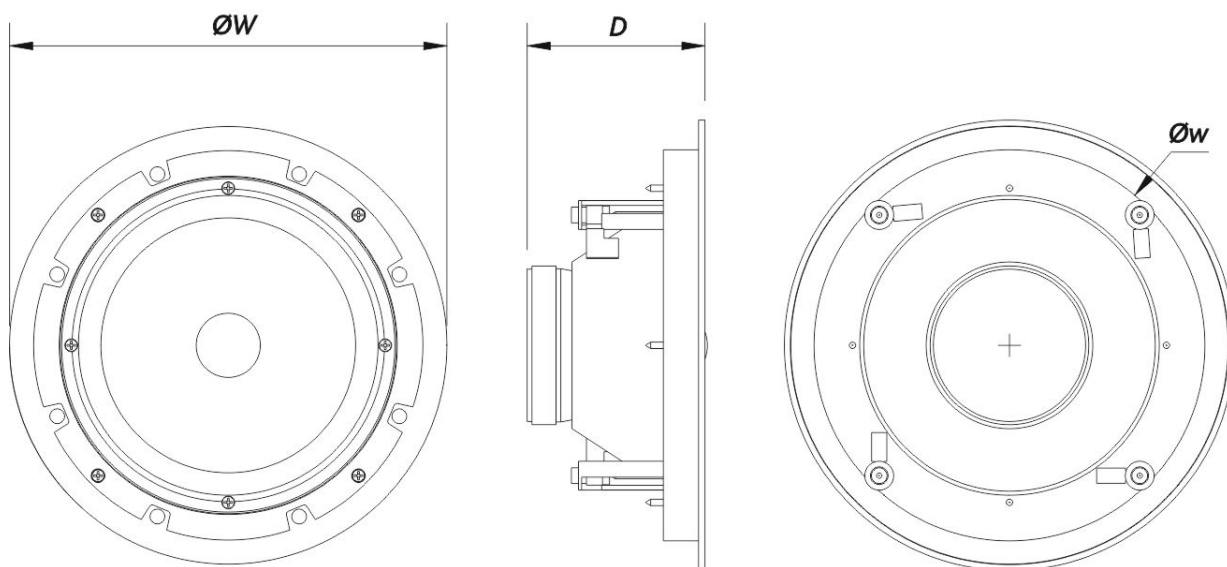

### Boîtier

Géométrie l'enceinte	Rond
Couleur	Blanc

# DECO 8

Diamètre de Découpe	250 mm (9,9 in)
Profondeur	115 mm (4,6 in)
Dimensions (H x L x P)	285 x 285 x 115 mm 11,3 x 11,3 x 4,6 in
Poids Net	1,6 kg ( 3,5 lb )

### DIMENSIONS