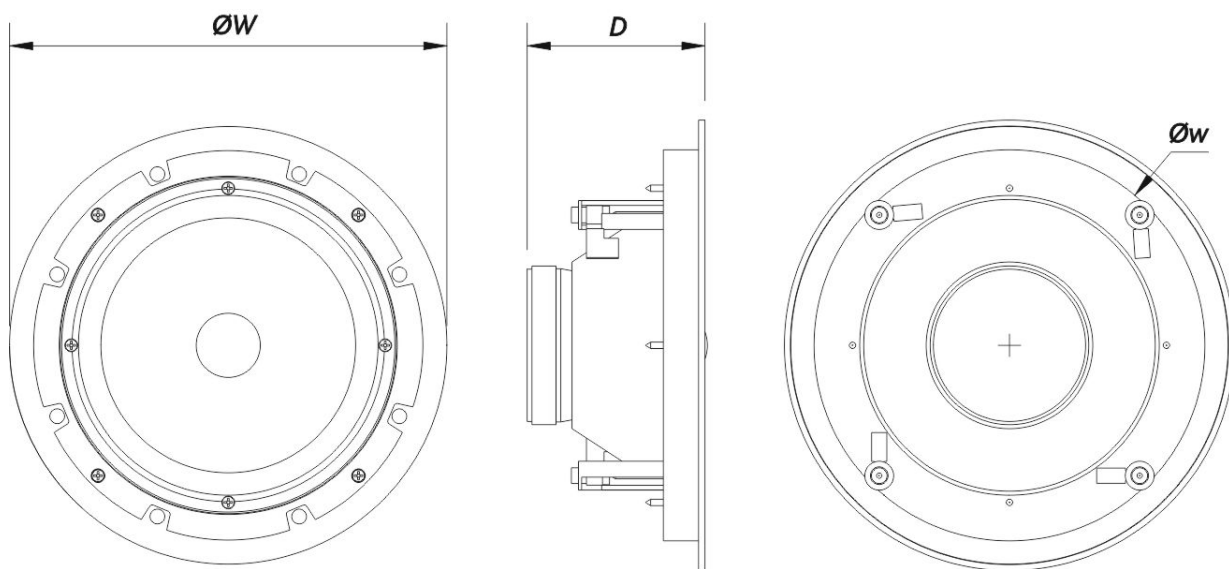

### Boîtier

Géométrie l'enceinte	Rond
Couleur	Blanc

# DECO-8

Diamètre de Découpe	250 mm (9,9 in)
Profondeur	115 mm (4,6 in)
Dimensions (H x L x P)	285 x 285 x 115 mm 11,3 x 11,3 x 4,6 in
Poids Net	1,6 kg ( 3,5 lb )

### DIMENSIONS