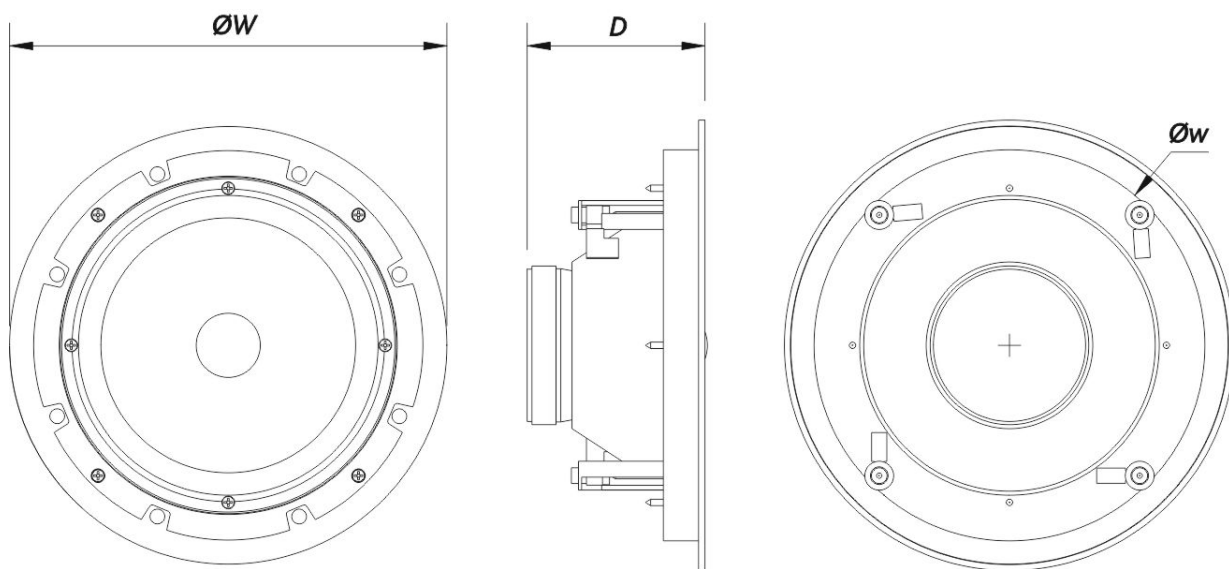

# DECO 8

Diâmetro de Recorte	250 mm (9,9 in)
Profundidade	115 mm (4,6 in)
Dimensões ( A x L x P )	285 x 285 x 115 mm 11,3 x 11,3 x 4,6 in
Peso Neto	1,6 kg ( 3,5 lb )

### DIMENSÕES