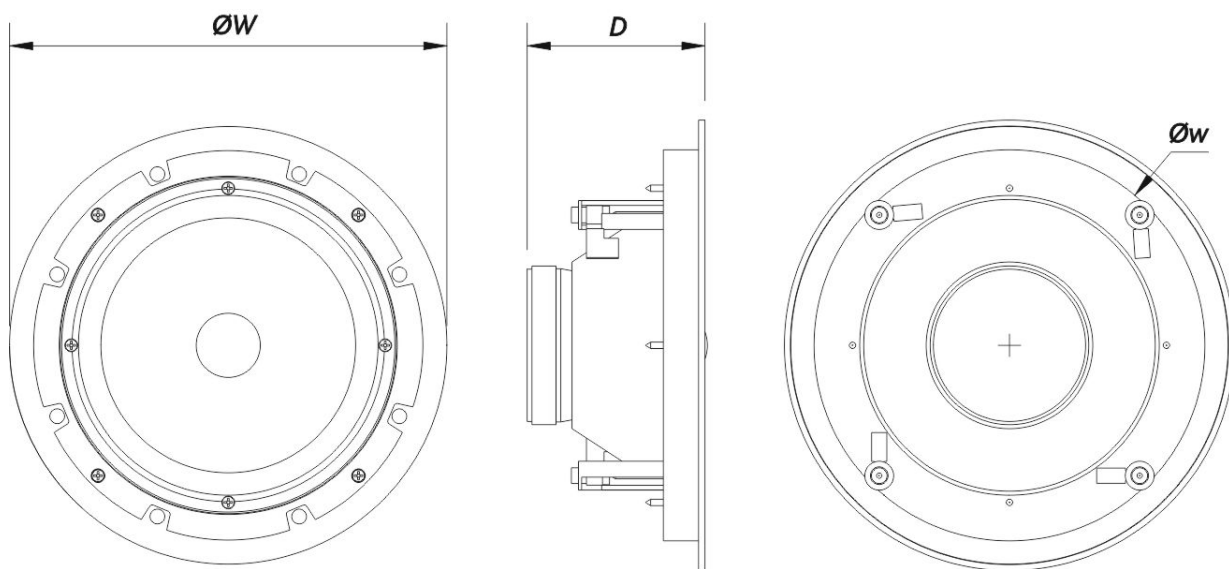

Diâmetro de Recorte	250 mm (9,9 in)
Profundidade	115 mm (4,6 in)
Dimensões (A x L x P)	285 x 285 x 115 mm 11,3 x 11,3 x 4,6 in
Peso Neto	1,6 kg (3,5 lb)

Envio

Dimensões da Embalagem (A x L x P)	310 x 300 x 450 mm 12,2 x 11,8 x 17,7 in
Peso de Expedição	1,8 kg (4,0 lb)

DIMENSÕES

INFORMAÇÕES SOBRE PEDIDOS

Modelo	Descrição	P/N

DECO 8

DAS Audio Group, S.L. - C/ Islas Baleares 24 - 46988
Fuente del Jarro - Valencia - Spain - Tel. +34961340860
Updated (DD/MM/YYYY): 05/06/2024

SOUND WITH SOUL