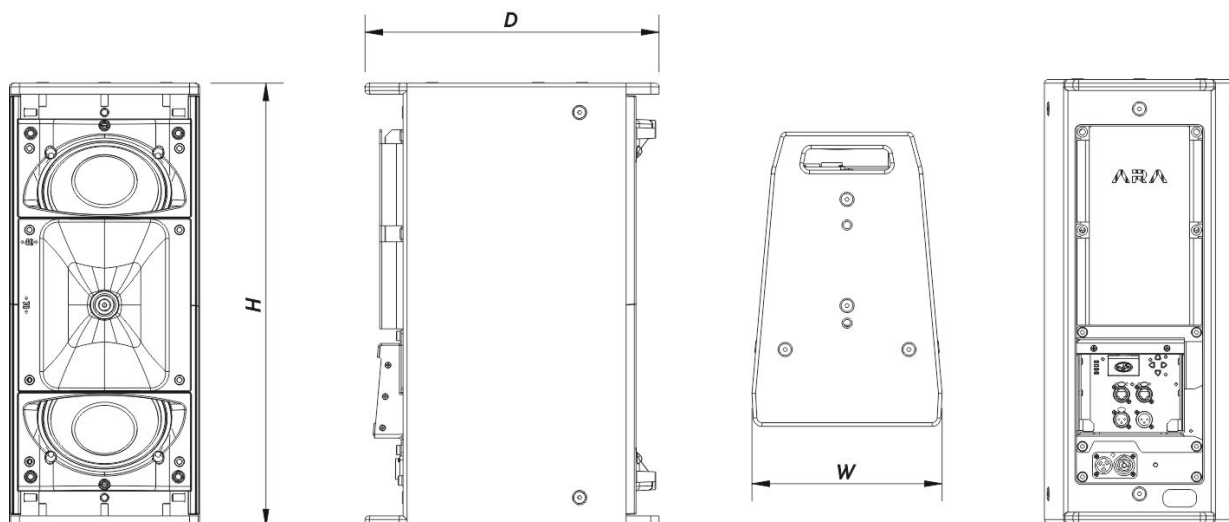

INFORMATIONS DE COMMANDE

Modèle	Description	P/N
Système		
ARA-P28.115		10420530
Pièces Détachées		
8GXN	Cône Transducteur	20208988
GM-8GX	Kit de remembranage	20208538
GM-M75N	Diaphragme	20205080
KIT-DSP-ARA-P28.115	Replacement Dsp	20701130
LITEMOD	Amplifier	30011888
M-78N	Moteur de Compresión	20208860
MP-ARA-P28.115	Power Module	30011533
Accessoires		

ARA-P28.115

DAS Audio Group, S.L. - C/ Islas Baleares 24 - 46988
Fuente del Jarro - Valencia - Spain - Tel. +34961340860
Updated (DD/MM/YYYY): 31/03/2025

SOUND WITH SOUL