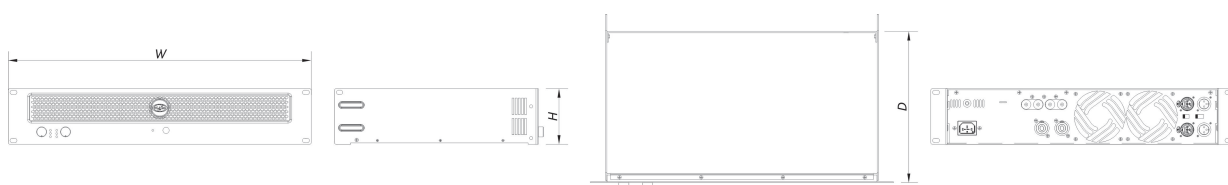

HA-900

DAS Audio Group, S.L. - C/ Islas Baleares 24 - 46988
Fuente del Jarro - Valencia - Spain - Tel. +34961340860
Updated (DD/MM/YYYY): 13/02/2025

SOUND WITH SOUL

Dimensions-Poids

Dimensions (H x L x P)	88 x 482 x 239 mm
	3,5 x 19,0 x 9,4 in
Poids Net	12,0 kg (26,4 lb)

Livraison

Dimensions de l'emballage (H x W x D)	160 x 580 x 540 mm
	6,3 x 22,8 x 21,3 in
Poids à la Livraison	13,0 kg (28,6 lb)

DIMENSIONS

INFORMATIONS DE COMMANDE

Modèle	Description	P/N
Système		
HA-900		10719010