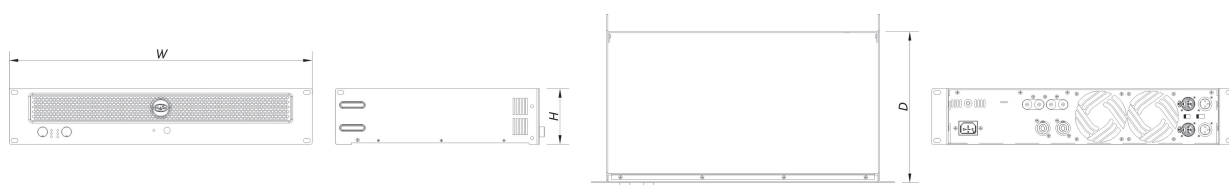

Dimensões-Peso

Dimensões (A x L x P)	88 x 482 x 239 mm 3,5 x 19,0 x 9,4 in
Peso Neto	12,0 kg (26,4 lb)

Envio

Dimensões da Embalagem (A x L x P)	160 x 580 x 540 mm 6,3 x 22,8 x 21,3 in
Peso de Expedição	13,0 kg (28,6 lb)

DIMENSÕES

INFORMAÇÕES SOBRE PEDIDOS

Modelo	Descrição	P/N
Sistema		
HA-900		10719010

HA-900

DAS Audio Group, S.L. - C/ Islas Baleares 24 - 46988
Fuente del Jarro - Valencia - Spain - Tel. +34961340860
Updated (DD/MM/YYYY): 13/02/2025