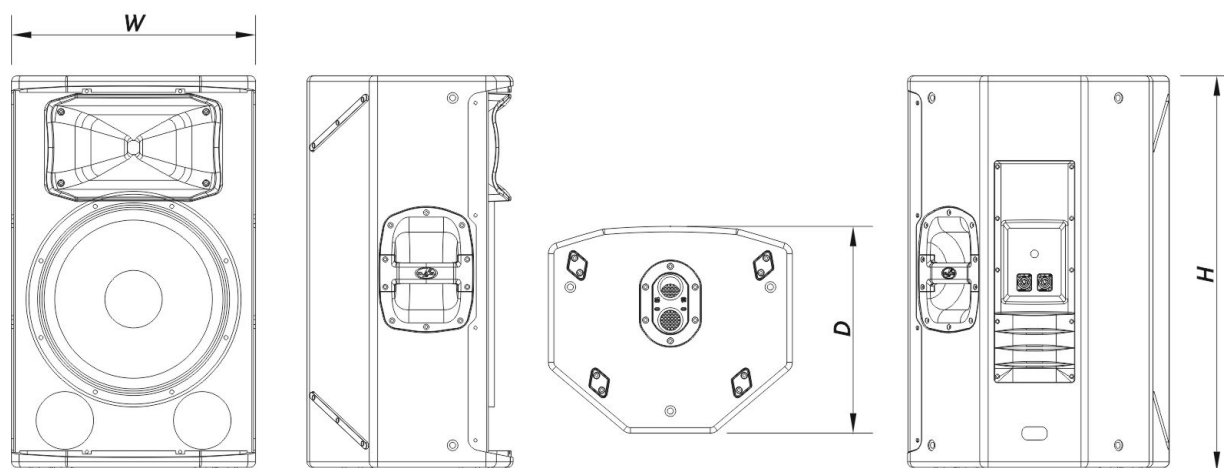

### Recinto

|                         |   |
|-------------------------|---|
| Construção de Gabinete  | Contrachapado de Bétula                     |
| Geometria do Gabinete   | Trapezoidal                                 |
| Rigging                 | M10 Rigging Points                          |
| Acabamento              | Pintura ISO-flex                            |
| Cor                     | Preto                                       |
| Profundidade            | 380 mm (17,5 in)                            |
| Dimensões ( A x L x P ) | 720 x 445 x 380 mm<br>28,3 x 18,0 x 17,5 in |

### Envio

Dimensões da Embalagem ( A x L x P ) 815 x 451 x 526 mm  
32,1 x 17,8 x 20,7 in

Peso de Expedição 26,0 kg ( 57,3 lb )

### DIMENSÕES