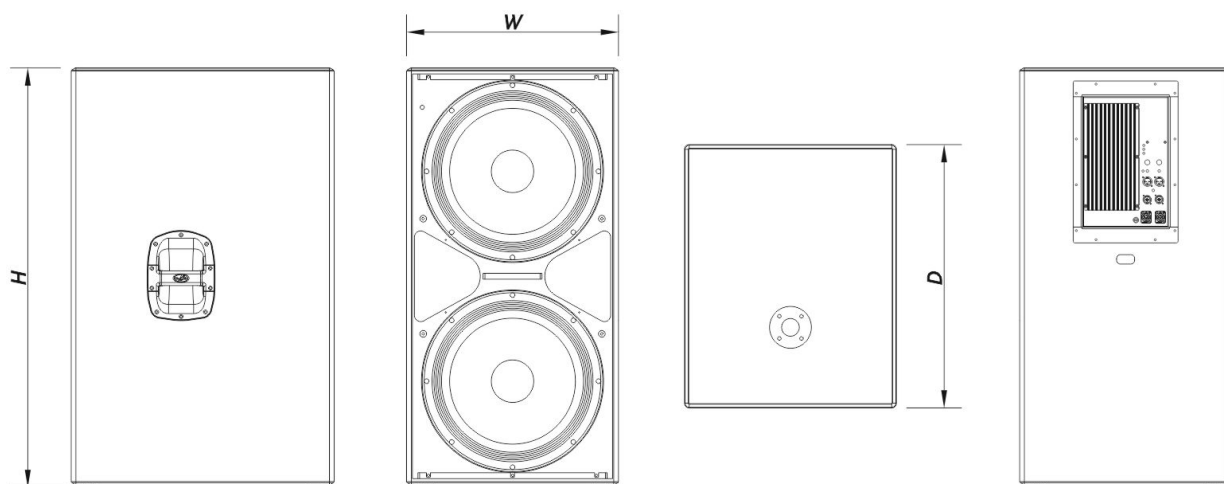

Komponenten

Tieftöner	18FW4

Versand

Verpackungsabmessungen (H x W x D)	1.145 x 595 x 722 mm 45,1 x 23,4 x 28,4 in

Verpackungsgewicht	65,0 kg (143,3 lb)

ABMESSUNGEN

BESTELLINFORMATIONEN

Modell	Beschreibung	P/N
System		
ACTION-S218A-230		10427262
Ersatzteile		
18FW4	Wandler	20208982

ACTION-S218A-230

DAS Audio Group, S.L. - C/ Islas Baleares 24 - 46988
Fuente del Jarro - Valencia - Spain - Tel. +34961340860
Updated (DD/MM/YYYY): 14/10/2024

SOUND WITH SOUL