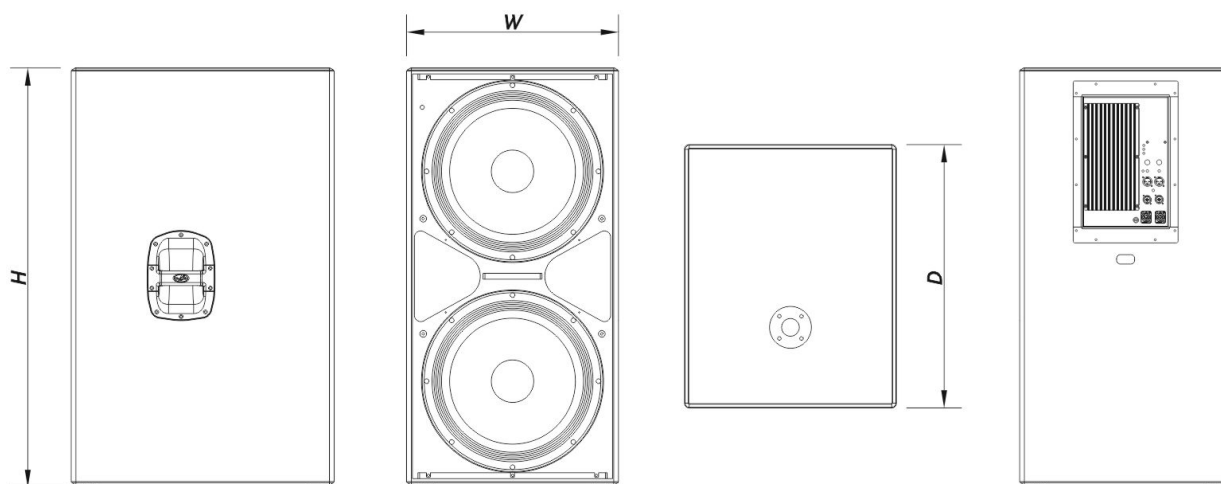

Recinto

Construcción del Recinto	Contrachapado de Abedul
Geometría del Recinto	Rectangular
Acabado	Pintura ISO-flex
Color	Negro
Dimensiones (Al x An x Pr)	1.070 x 545 x 675 mm 42,1 x 21,5 x 26,6 in
Peso Neto	60,5 kg (133,4 lb)

Envío

Dimensiones de Embalaje (H x W x D)	1.145 x 595 x 722 mm 45,1 x 23,4 x 28,4 in
---------------------------------------	---

Peso de Envío	65,0 kg (143,3 lb)
---------------	----------------------

DIMENSIONES