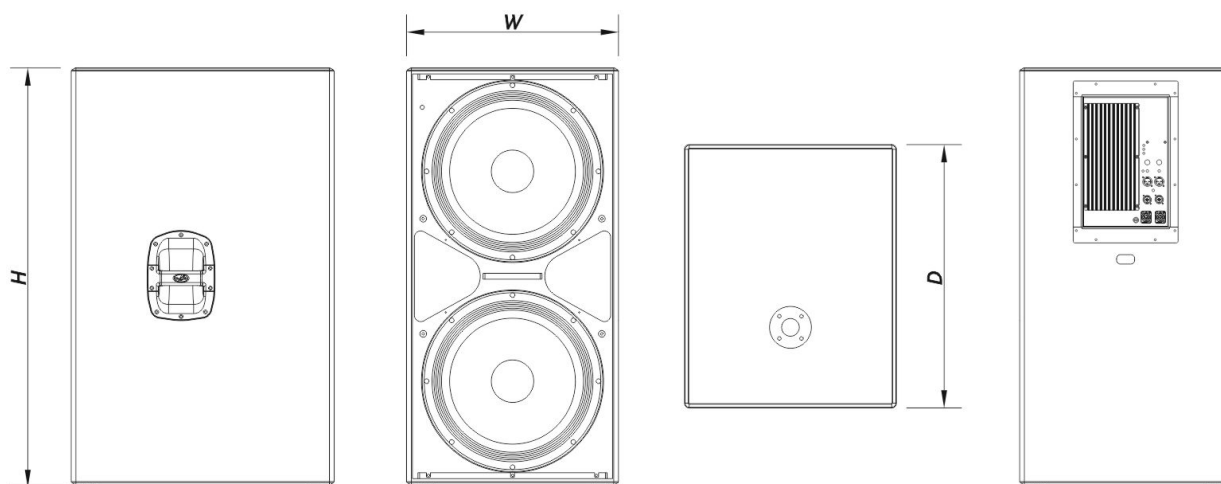

Recinto

Construção de Gabinete	Contrachapado de Bétula
Geometria do Gabinete	Retangular
Acabamento	Pintura ISO-flex
Cor	Preto
Dimensões (A x L x P)	1.070 x 545 x 675 mm 42,1 x 21,5 x 26,6 in
Peso Neto	60,5 kg (133,4 lb)

Envio

Dimensões da Embalagem (A x L x P)	1.145 x 595 x 722 mm 45,1 x 23,4 x 28,4 in
Peso de Expedição	65,0 kg (143,3 lb)

DIMENSÕES

INFORMAÇÕES SOBRE PEDIDOS

Modelo	Descrição	P/N
Sistema		
ACTION-S218A-230		10427262
Peças de Reposição		
18FW4	Transdutor	20208982