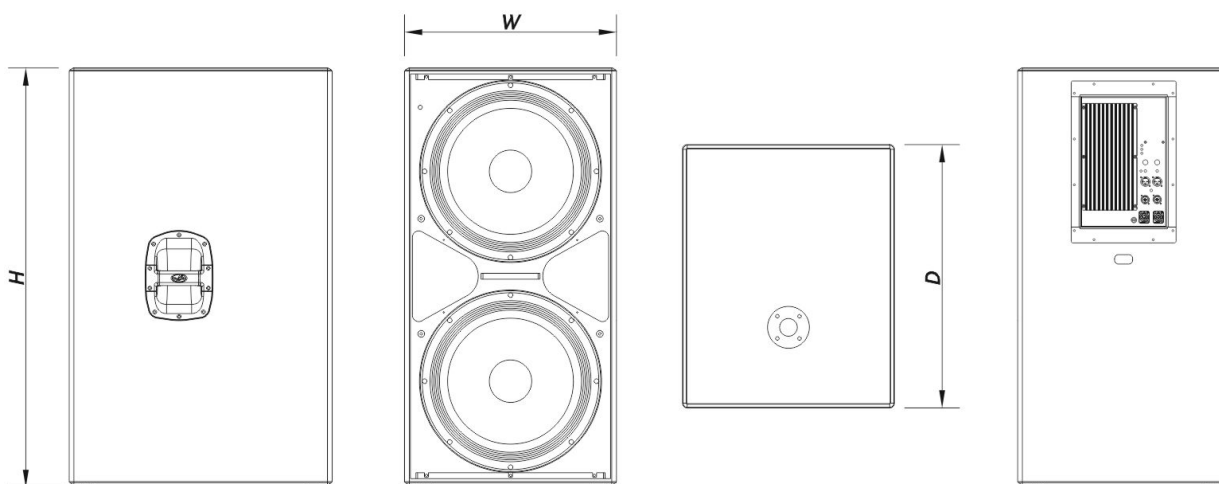

Componentes

Transdutor LF	18FW4

Envio

Dimensões da Embalagem (A x L x P)	1.145 x 595 x 722 mm 45,1 x 23,4 x 28,4 in

Peso de Expedição	65,0 kg (143,3 lb)

DIMENSÕES

INFORMAÇÕES SOBRE PEDIDOS

Modelo	Descrição	P/N
Sistema		
ACTION-S218A-230		10427262
Peças de Reposição		
18FW4	Transdutor	20208982

ACTION-S218A-230

DAS Audio Group, S.L. - C/ Islas Baleares 24 - 46988
Fuente del Jarro - Valencia - Spain - Tel. +34961340860
Updated (DD/MM/YYYY): 28/11/2024

SOUND WITH SOUL