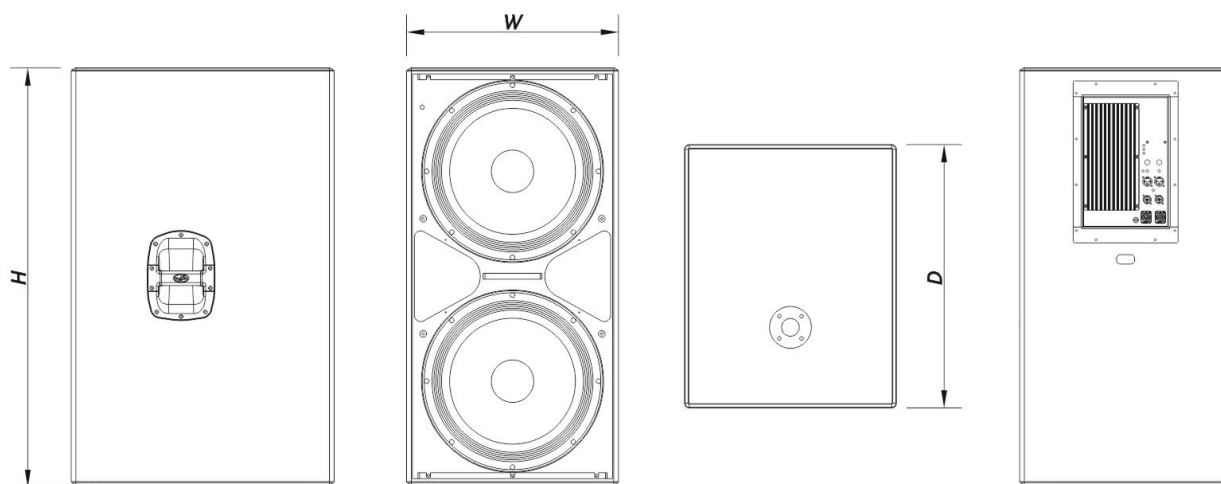

Componentes

Transdutor LF	18FW4

Envio

Dimensões da Embalagem (A x L x P)	1.145 x 595 x 722 mm 45,1 x 23,4 x 28,4 in

Peso de Expedição	65,0 kg (143,3 lb)

DIMENSÕES

INFORMAÇÕES SOBRE PEDIDOS

Modelo	Descrição	P/N
Sistema		
ACTION-S218A-230		10427262
Peças de Reposição		
18FW4	Transdutor	20208982

ACTION S218A 230

DAS Audio Group, S.L. - C/ Islas Baleares 24 - 46988
Fuente del Jarro - Valencia - Spain - Tel. +34961340860
Updated (DD/MM/YYYY): 24/05/2024

SOUND WITH SOUL