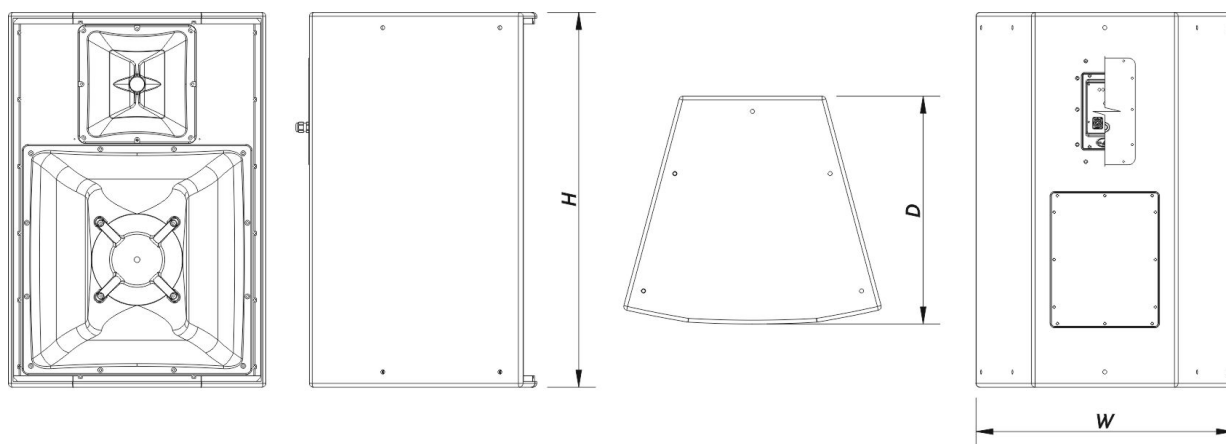

## Livraison

Dimensions de l'emballage ( H x W x D )	1.070 x 650 x 745 mm 42,1 x 25,6 x 29,3 in
Poids à la Livraison	60,5 kg ( 133,4 lb )

## DIMENSIONS