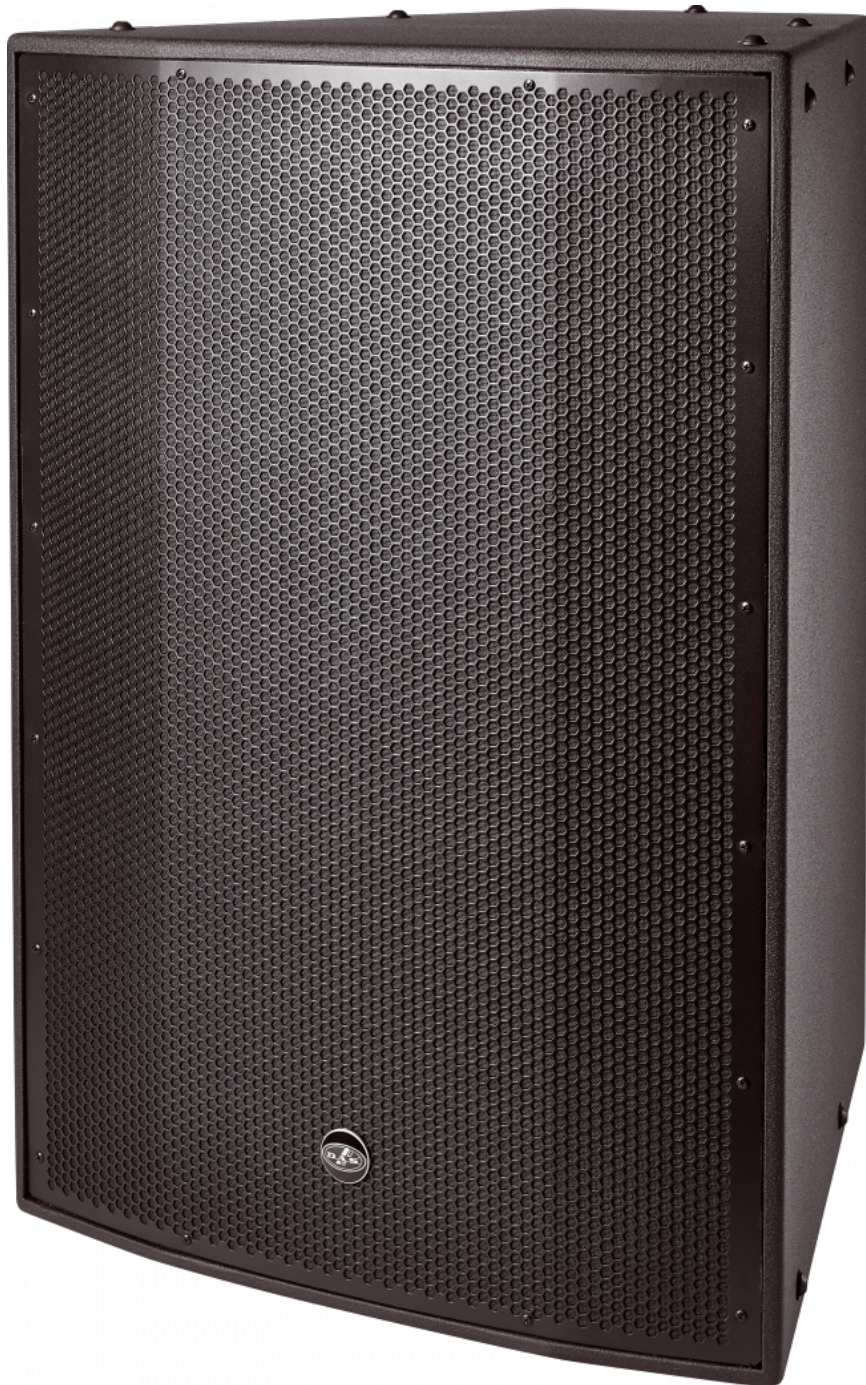

HQ series

HQ-112.95-CX

DAS Audio Group, S.L. - C/ Islas Baleares 24 - 46988
Fuente del Jarro - Valencia - Spain - Tel. +34961340860
Updated (DD/MM/YYYY): 11/10/2024

SOUND WITH SOUL