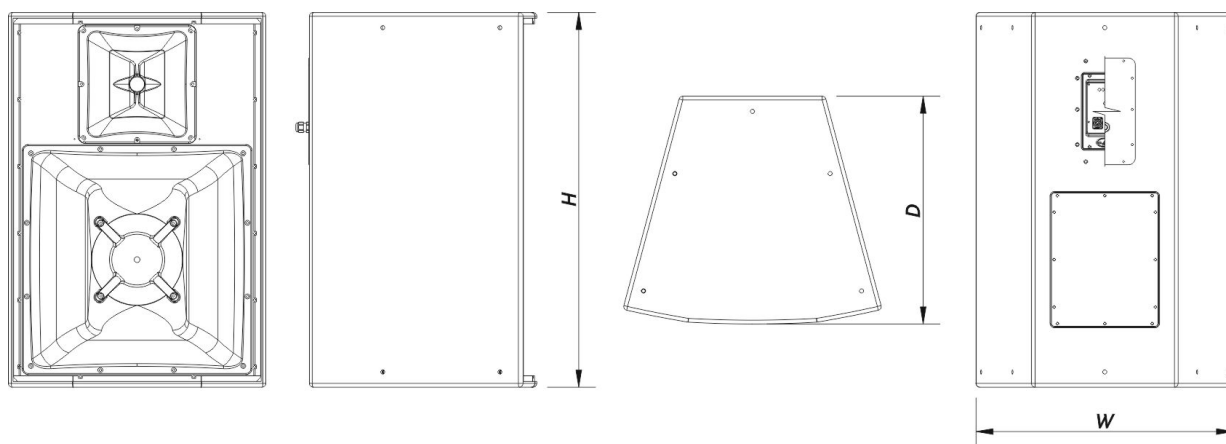

Connecteurs

Connecteur Entrée Audio	1 x speakON NL4 Covered Barrier Strip Terminals
Connecteur Sortie Audio	1 x speakON NL4 Covered Barrier Strip Terminals

Boîtier

Construction de l'enceinte	Contreplaqué de Bouleau,
Géométrie l'enceinte	Trapézoïdale
Rigging	M10 Rigging Points
Finition	Fibre de Verre
Couleur	Noir
Profondeur	605 mm (24,0 in)
Dimensions (H x L x P)	990 x 685 x 605 mm 39,0 x 27,0 x 24,0 in
Poids Net	56,0 kg (123,5 lb)

Livraison

Dimensions de l'emballage (H x W x D)	1.070 x 650 x 745 mm 42,1 x 25,6 x 29,3 in
Poids à la Livraison	60,5 kg (133,4 lb)

DIMENSIONS

INFORMATIONS DE COMMANDE

Modèle	Description	P/N
Système		
HQ-112.95-CX		10432100
Pièces Détachées		
12HQN	Cône Transducteur	20208890
BCH-9050-7037	Trompe	30006308
BCM-7545-7037	Trompe	30006311
F-HQ112.64.95	Filter	30009041