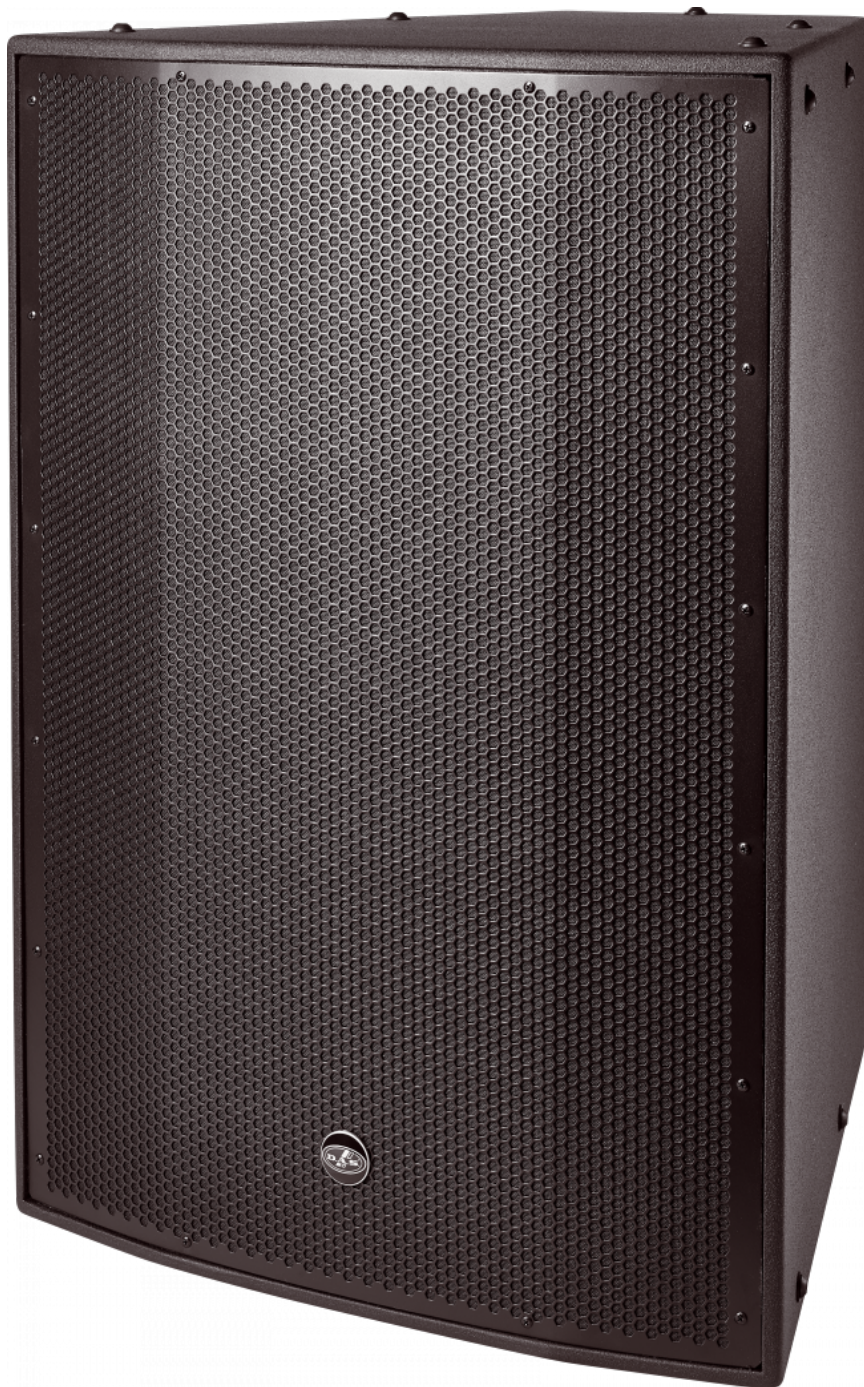

HQ series

HQ 112.95 CX

DAS Audio Group, S.L. - C/ Islas Baleares 24 - 46988
Fuente del Jarro - Valencia - Spain - Tel. +34961340860
Updated (DD/MM/YYYY): 26/06/2024

SOUND WITH SOUL