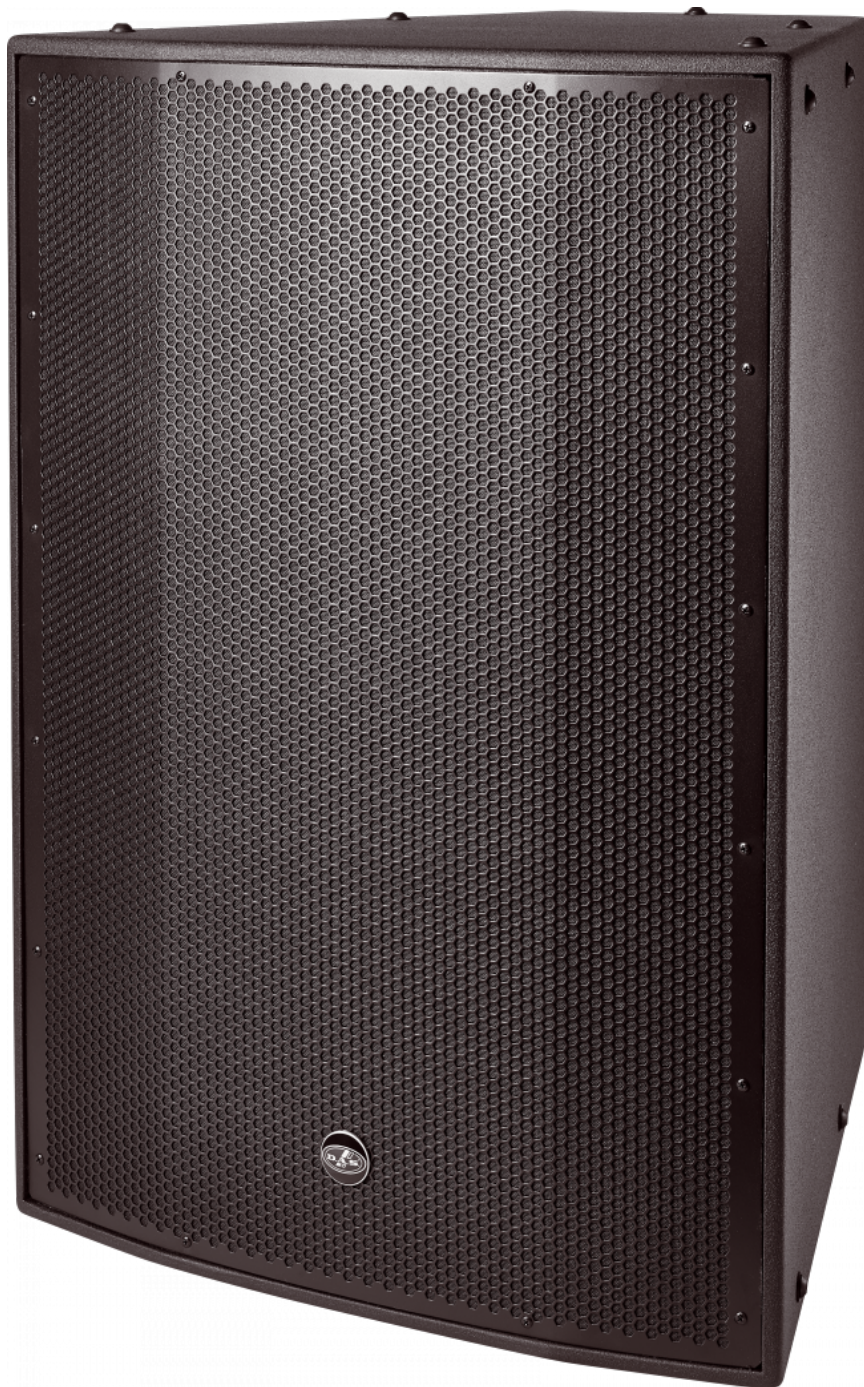

HQ series

HQ-112.95-CX

DAS Audio Group, S.L. - C/ Islas Baleares 24 - 46988
Fuente del Jarro - Valencia - Spain - Tel. +34961340860
Updated (DD/MM/YYYY): 11/10/2024

SOUND WITH SOUL