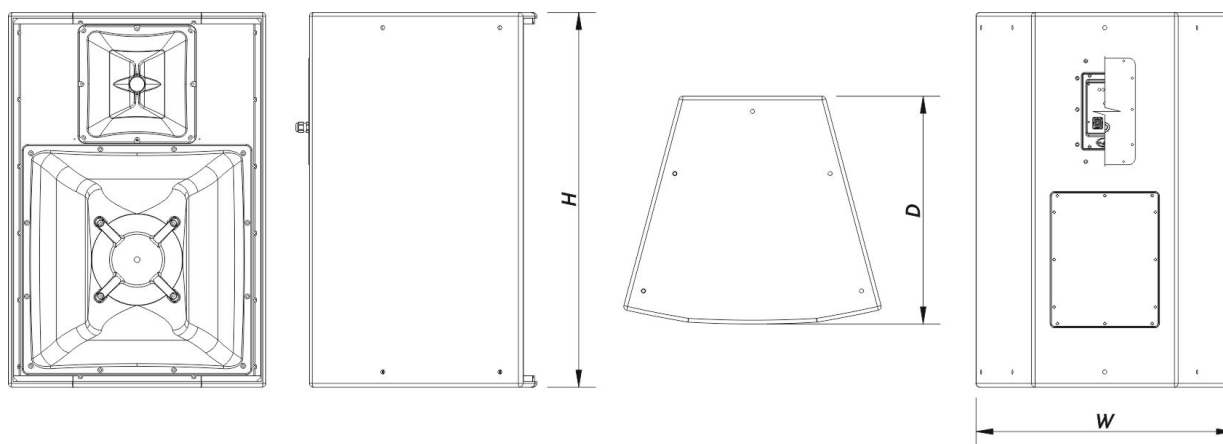

## Envio

Dimensões da Embalagem ( A x L x P )	1.070 x 650 x 745 mm 42,1 x 25,6 x 29,3 in
Peso de Expedição	60,5 kg ( 133,4 lb )

## DIMENSÕES