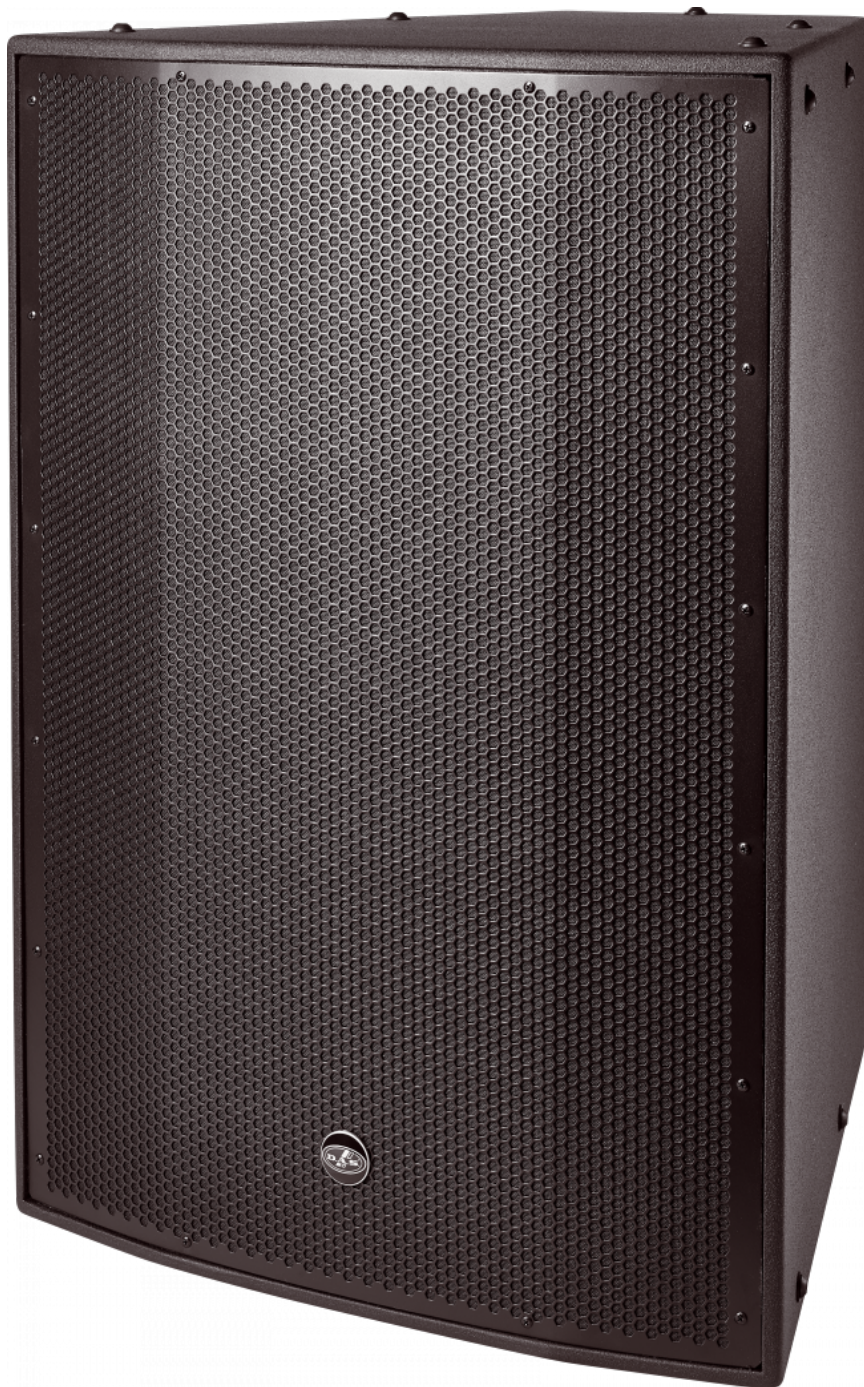

- Sistema 2-vias de longa distância
- Acabamento exterior CX (ISO-flex)
- Alta-falante de baixa frequência de 12"
- Motor de compressão de neodímio M-78N
- Seletor do modo de operação passivo/biamplicado
- Ajustados ângulos de cobertura 90° x 50°
- Difusor giratório
- Suporte aço inoxidável

DESCRIÇÃO

O HQ-112.95 vem em duas gamas de proteção, CX (exposição coberta), para aplicações onde os sistemas estejam cobertos ou protegidos, e DX (exposição direta), na qual os recintos estão desprotegidos e expostos diretamente ao meio ambiente. As versões CX estão protegidas com uma espessa camada de revestimento ISO-flex, tanto exterior como interior. As versões DX aumentam seu grau de proteção através da utilização de fibra de vidro no exterior e impermeabilização interior com capa de gel. Ambas as versões cumprem a normativa IP54.

Conectores

Conector de Entrada de Áudio	1 x speakON NL4 Covered Barrier Strip Terminals
Conector de Saída de Áudio	1 x speakON NL4 Covered Barrier Strip Terminals

Recinto

Construção de Gabinete	Contrachapado de Bétula
Geometria do Gabinete	Trapezoidal
Rigging	M10 Rigging Points
Acabamento	Fibra de Vidro
Cor	Preto
Profundidade	605 mm (24,0 in)
Dimensões (A x L x P)	990 x 685 x 605 mm 39,0 x 27,0 x 24,0 in
Peso Neto	56,0 kg (123,5 lb)