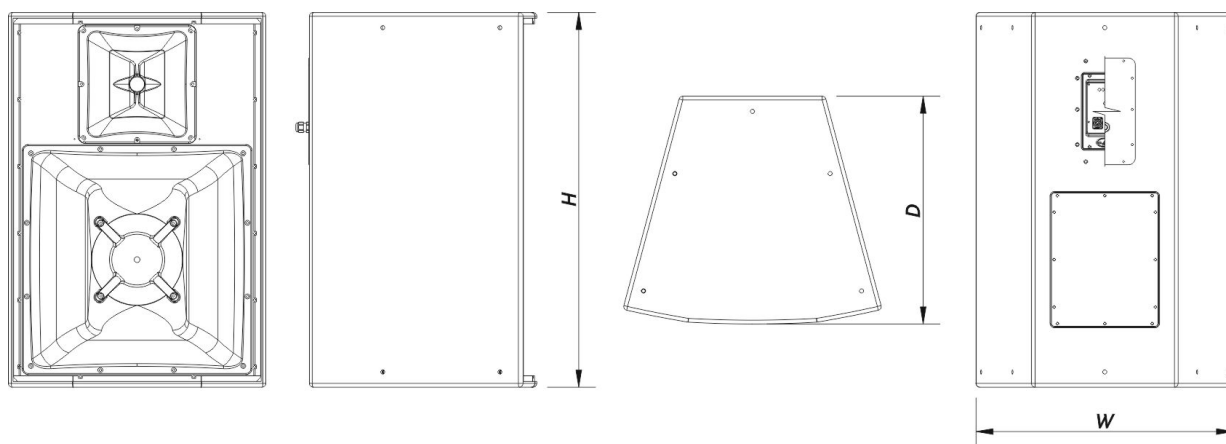

Conectores

Conector de Entrada de Áudio	1 x speakON NL4 Covered Barrier Strip Terminals
Conector de Saída de Áudio	1 x speakON NL4 Covered Barrier Strip Terminals

Recinto

Construção de Gabinete	Contrachapado de Bétula
Geometria do Gabinete	Trapezoidal
Rigging	M10 Rigging Points
Acabamento	Fibra de Vidro
Cor	Preto
Profundidade	605 mm (24,0 in)
Dimensões (A x L x P)	990 x 685 x 605 mm 39,0 x 27,0 x 24,0 in
Peso Neto	56,0 kg (123,5 lb)

Envio

Dimensões da Embalagem (A x L x P)	1.070 x 650 x 745 mm 42,1 x 25,6 x 29,3 in
Peso de Expedição	60,5 kg (133,4 lb)

DIMENSÕES

INFORMAÇÕES SOBRE PEDIDOS

Modelo	Descrição	P/N
Sistema		
HQ-112.95-CX		10432100
Peças de Reposição		
12HQN	Cone do Transdutor	20208890
BCH-9050-7037	Buzina	30006308
BCM-7545-7037	Buzina	30006311
F-HQ112.64.95	Filter	30009041