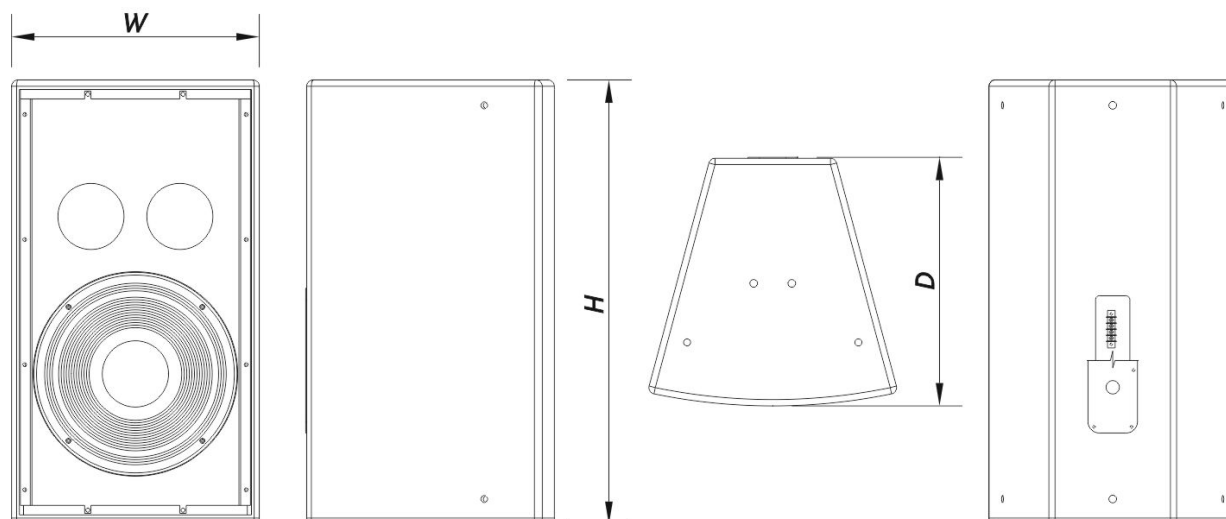

### Recinto

Construção de Gabinete	Contrachapado de Bétula
Geometria do Gabinete	Retangular
Rigging	M10 Rigging Points
Acabamento	Fibra de Vidro
Cor	Branco
Classificação IP	IP54
Profundidade	395 mm (15,6 in)
Dimensões ( A x L x P )	705 x 395 x 395 mm 27,8 x 15,6 x 15,6 in
Peso Neto	24,0 kg ( 52,9 lb )

## Envio

Dimensões da Embalagem ( A x L x P )	800 x 490 x 470 mm 31,5 x 19,3 x 18,5 in
--------------------------------------	---

Peso de Expedição	32,0 kg ( 70,4 lb )
-------------------	---------------------

## DIMENSÕES