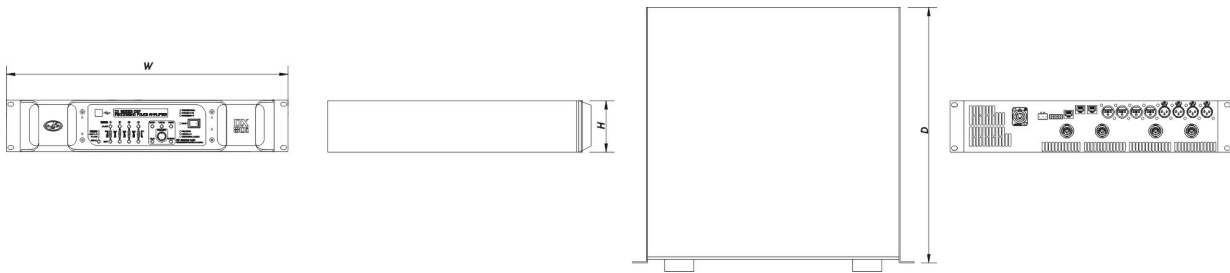

Audio Eingangsanschluss	4 x Female XLR
Speaker Output Connector	4 x speakON
Current Draw 230 V /115 V	5 A /10.0 A
Certification Number	NRTL: NA201810857, CNEMKO: NA201810857

Abmessungen-Gewicht

Abmessungen (H x B x T)	88 x 485 x 425 mm 3,5 x 19,0 x 16,7 in
Nettogewicht	10,3 kg (22,7 lb)

Versand

Verpackungsabmessungen (H x W x D)	250 x 610 x 600 mm 9,8 x 24,0 x 23,6 in
Verpackungsgewicht	11,5 kg (25,4 lb)

ABMESSUNGEN

BESTELLINFORMAT IONEN

Modell	Beschreibung	P/N

DX 80I 115

DAS Audio Group, S.L. - C/ Islas Baleares 24 - 46988
Fuente del Jarro - Valencia - Spain - Tel. +34961340860
Updated (DD/MM/YYYY): 05/06/2024

SOUND WITH SOUL