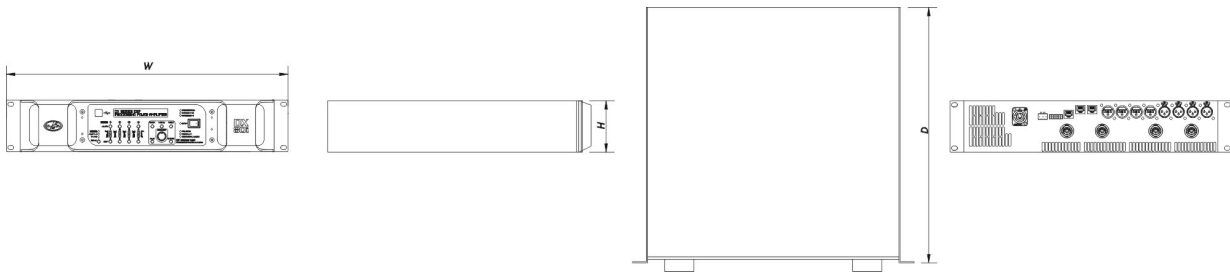

### Dimensiones-Peso

Dimensiones ( Al x An x Pr )	88 x 485 x 425 mm 3,5 x 19,0 x 16,7 in
Peso Neto	10,3 kg ( 22,7 lb )

## DIMENSIONES