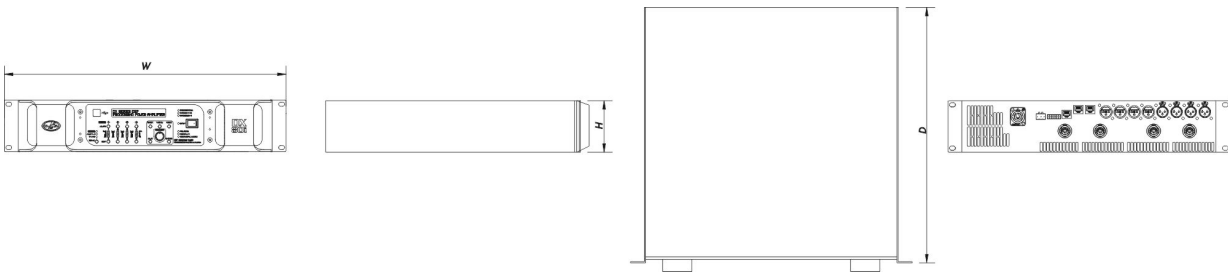

### Dimensiones-Peso

Dimensiones ( Al x An x Pr )	88 x 485 x 425 mm 3,5 x 19,0 x 16,7 in
Peso Neto	10,3 kg ( 22,7 lb )

## DIMENSIONES