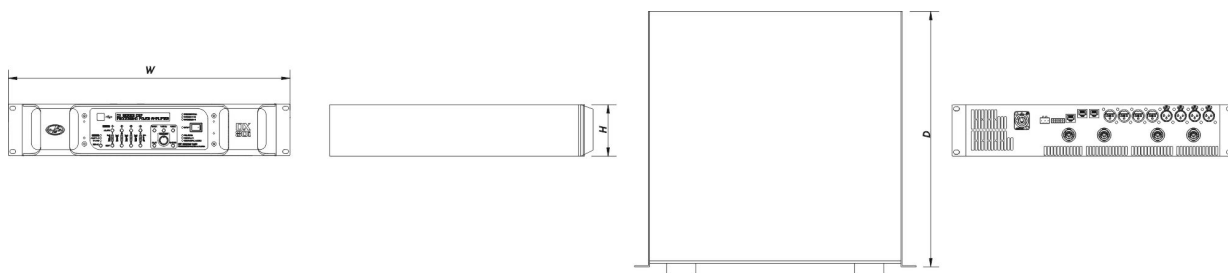

### Dimensions-Poids

Dimensions (H x L x P)	88 x 485 x 425 mm 3,5 x 19,0 x 16,7 in
Poids Net	10,3 kg ( 22,7 lb )

## DIMENSIONS