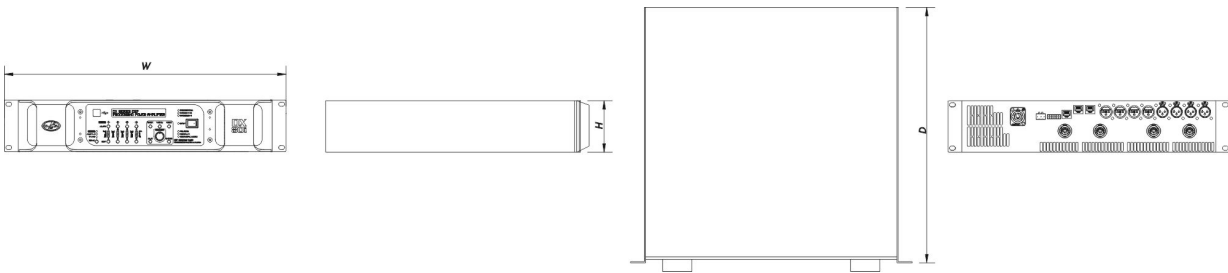

Connecteur D'entrée du Signal	4 x Female XLR
Speaker Output Connector	4 x speakON
Current Draw 230 V /115 V	5 A /10.0 A
Certification Number	NRTL: NA201810857, CNEMKO: NA201810857

Dimensions-Poids

Dimensions (H x L x P)	88 x 485 x 425 mm 3,5 x 19,0 x 16,7 in
Poids Net	10,3 kg (22,7 lb)

Livraison

Dimensions de l'emballage (H x W x D)	250 x 610 x 600 mm 9,8 x 24,0 x 23,6 in
Poids à la Livraison	11,5 kg (25,4 lb)

DIMENSIONS

INFORMATIONS DE COMMANDE

Modèle	Description	P/N

DX 80I 115

DAS Audio Group, S.L. - C/ Islas Baleares 24 - 46988
Fuente del Jarro - Valencia - Spain - Tel. +34961340860
Updated (DD/MM/YYYY): 05/06/2024