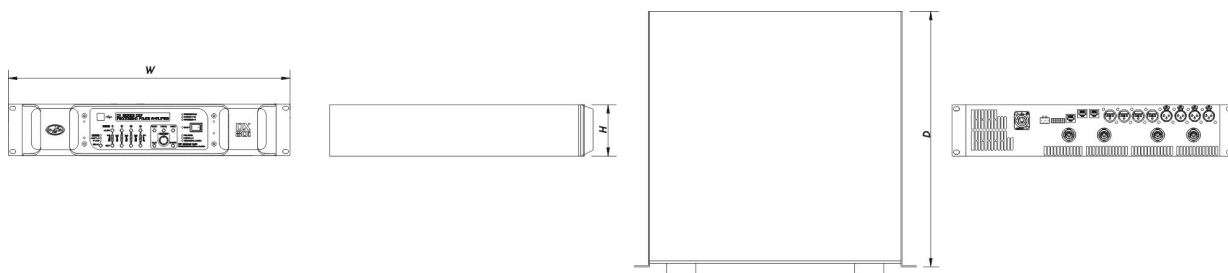

Conector de Sinal de Entrada	4 x Female XLR
Speaker Output Connector	4 x speakON
Current Draw 230 V /115 V	5 A /10.0 A
Certification Number	NRTL: NA201810857, CNEMKO: NA201810857

Dimensões-Peso

Dimensões (A x L x P)	88 x 485 x 425 mm 3,5 x 19,0 x 16,7 in
Peso Neto	10,3 kg (22,7 lb)

Envio

Dimensões da Embalagem (A x L x P)	250 x 610 x 600 mm 9,8 x 24,0 x 23,6 in
Peso de Expedição	11,5 kg (25,4 lb)

DIMENSÕES

INFORMAÇÕES SOBRE PEDIDOS

Modelo	Descrição	P/N

DX 80I 115

DAS Audio Group, S.L. - C/ Islas Baleares 24 - 46988
Fuente del Jarro - Valencia - Spain - Tel. +34961340860
Updated (DD/MM/YYYY): 05/06/2024

SOUND WITH SOUL