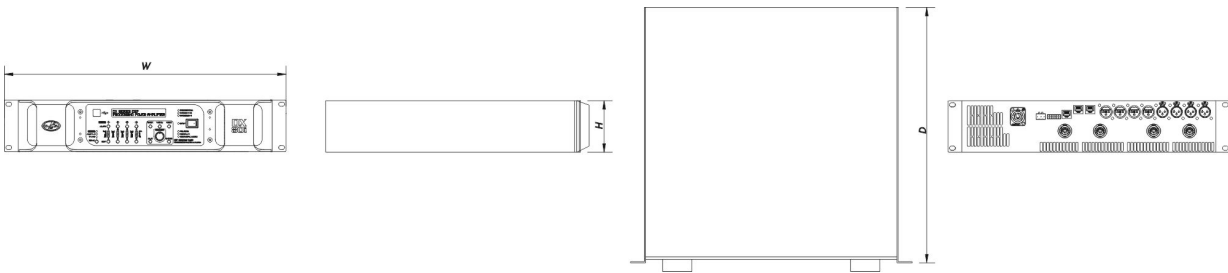

Conector de Sinal de Entrada	4 x Female XLR
Speaker Output Connector	4 x speakON
Current Draw 230 V /115 V	5 A /10.0 A
Certification Number	NRTL: NA201810857, CNEMKO: NA201810857

Dimensões-Peso

Dimensões (A x L x P)	88 x 485 x 425 mm 3,5 x 19,0 x 16,7 in
Peso Neto	10,3 kg (22,7 lb)

Envio

Dimensões da Embalagem (A x L x P)	250 x 610 x 600 mm 9,8 x 24,0 x 23,6 in
Peso de Expedição	11,5 kg (25,4 lb)

DIMENSÕES

INFORMAÇÕES SOBRE PEDIDOS

Modelo	Descrição	P/N

DX-80I-115

DAS Audio Group, S.L. - C/ Islas Baleares 24 - 46988
Fuente del Jarro - Valencia - Spain - Tel. +34961340860
Updated (DD/MM/YYYY): 05/08/2024