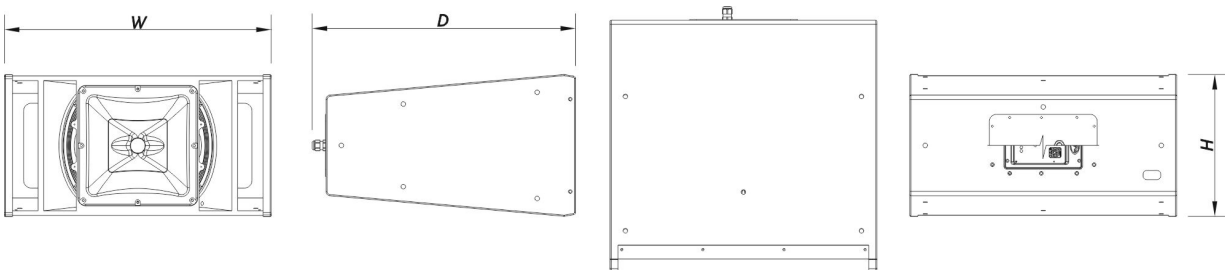

SOUND WITH SOUL

Finition	Fibre de Verre
Couleur	Noir
Profondeur	655 mm (25,7 in)
Dimensions (H x L x P)	370 x 710 x 655 mm 14,6 x 28,0 x 25,7 in
Poids Net	49,0 kg (85,9 lb)

Composants

Transducteur LF	GM-12LQN4
Transducteur HF	M-78N
Diffuseur/Guide D'ondes	BCH-6040-7037

Livraison

Poids à la Livraison	51,5 kg (91,5 lb)
----------------------	---------------------

DIMENSIONS

INFORMATIONS DE COMMANDE

Modèle	Description	P/N
Systeme		

HQ-212.64-DX

DAS Audio Group, S.L. - C/ Islas Baleares 24 - 46988
 Fuente del Jarro - Valencia - Spain - Tel. +34961340860
 Updated (DD/MM/YYYY): 11/10/2024