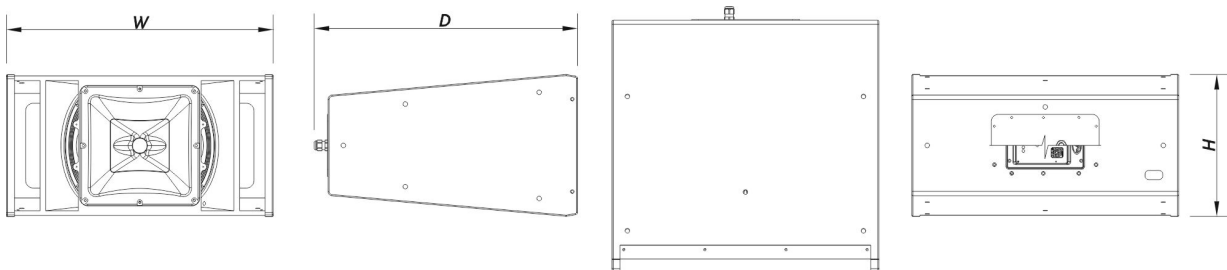

Finition	Fibre de Verre
Couleur	Noir
Profondeur	655 mm (25,7 in)
Dimensions (H x L x P)	370 x 710 x 655 mm 14,6 x 28,0 x 25,7 in
Poids Net	49,0 kg (85,9 lb)

Composants

Transducteur LF	GM-12LQN4
Transducteur HF	M-78N
Diffuseur/Guide D'ondes	BCH-6040-7037

Livraison

Poids à la Livraison	51,5 kg (91,5 lb)

DIMENSIONS

INFORMATIONS DE COMMANDE

Modèle	Description	P/N
Systeme		

HQ 212.64 DX

DAS Audio Group, S.L. - C/ Islas Baleares 24 - 46988
Fuente del Jarro - Valencia - Spain - Tel. +34961340860
Updated (DD/MM/YYYY): 26/06/2024