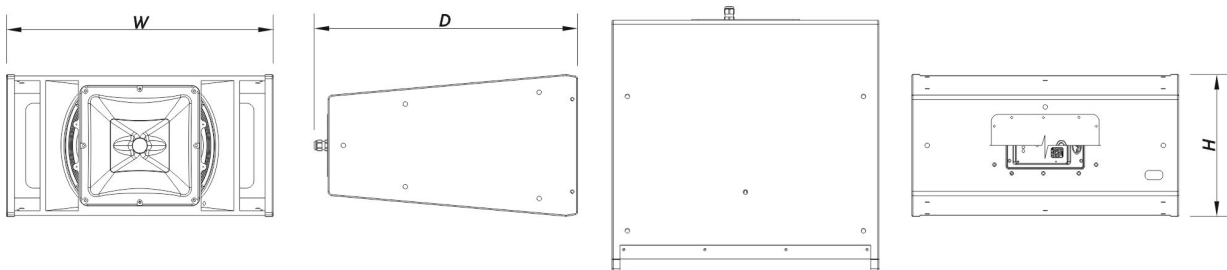

Acabamento	Fibra de Vidro
Cor	Preto
Profundidade	655 mm (25,7 in)
Dimensões (A x L x P)	370 x 710 x 655 mm 14,6 x 28,0 x 25,7 in
Peso Neto	49,0 kg (85,9 lb)

Componentes

Transdutor LF	GM-12LQN4
Transdutor HF	M-78N
Difusor/Guia de Ondas	BCH-6040-7037

Envio

Peso de Expedição	51,5 kg (91,5 lb)

DIMENSÕES

INFORMAÇÕES SOBRE PEDIDOS

Modelo	Descrição	P/N
Sistema		

HQ 212.64 DX

DAS Audio Group, S.L. - C/ Islas Baleares 24 - 46988
Fuente del Jarro - Valencia - Spain - Tel. +34961340860
Updated (DD/MM/YYYY): 26/06/2024