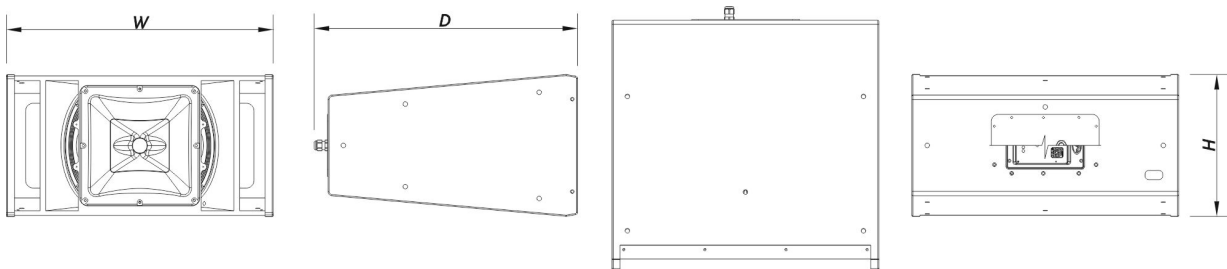

Dimensões (A x L x P)
370 x 710 x 655 mm
14,6 x 28,0 x 25,7 in

Peso Neto
49,0 kg (85,9 lb)

Componentes

Transdutor LF
GM-12LQN4

Transdutor HF
M-78N

Difusor/Guia de Ondas
BCH-6040-7037

Envio

Peso de Expedição
51,5 kg (91,5 lb)

DIMENSÕES

INFORMAÇÕES SOBRE PEDIDOS

Modelo	Descrição	P/N
Sistema		
HQ-212.64-DX		10432175
Peças de Reposição		

HQ-212.64-DX

DAS Audio Group, S.L. - C/ Islas Baleares 24 - 46988
Fuente del Jarro - Valencia - Spain - Tel. +34961340860
Updated (DD/MM/YYYY): 12/02/2025