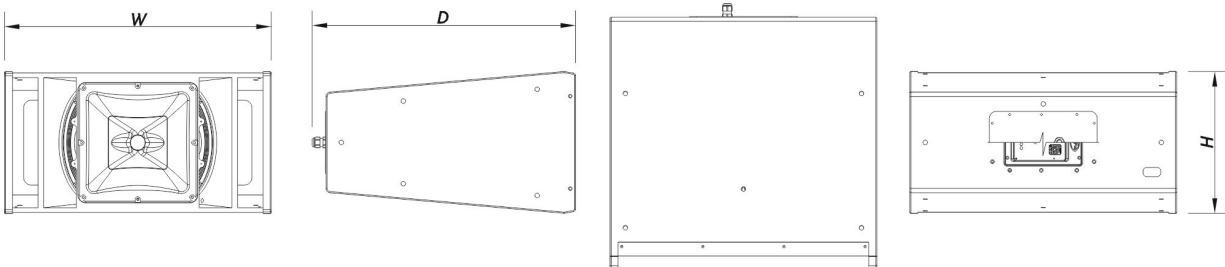

Acabamento	Fibra de Vidro
Cor	Preto
Profundidade	655 mm (25,7 in)
Dimensões (A x L x P)	370 x 710 x 655 mm 14,6 x 28,0 x 25,7 in
Peso Neto	49,0 kg (85,9 lb)

Componentes

Transdutor LF	GM-12LQN4
Transdutor HF	M-78N
Difusor/Guia de Ondas	BCH-6040-7037

Envio

Peso de Expedição	51,5 kg (91,5 lb)

DIMENSÕES

INFORMAÇÕES SOBRE PEDIDOS

Modelo	Descrição	P/N
Sistema		

HQ-212.64-DX

DAS Audio Group, S.L. - C/ Islas Baleares 24 - 46988
Fuente del Jarro - Valencia - Spain - Tel. +34961340860
Updated (DD/MM/YYYY): 11/10/2024