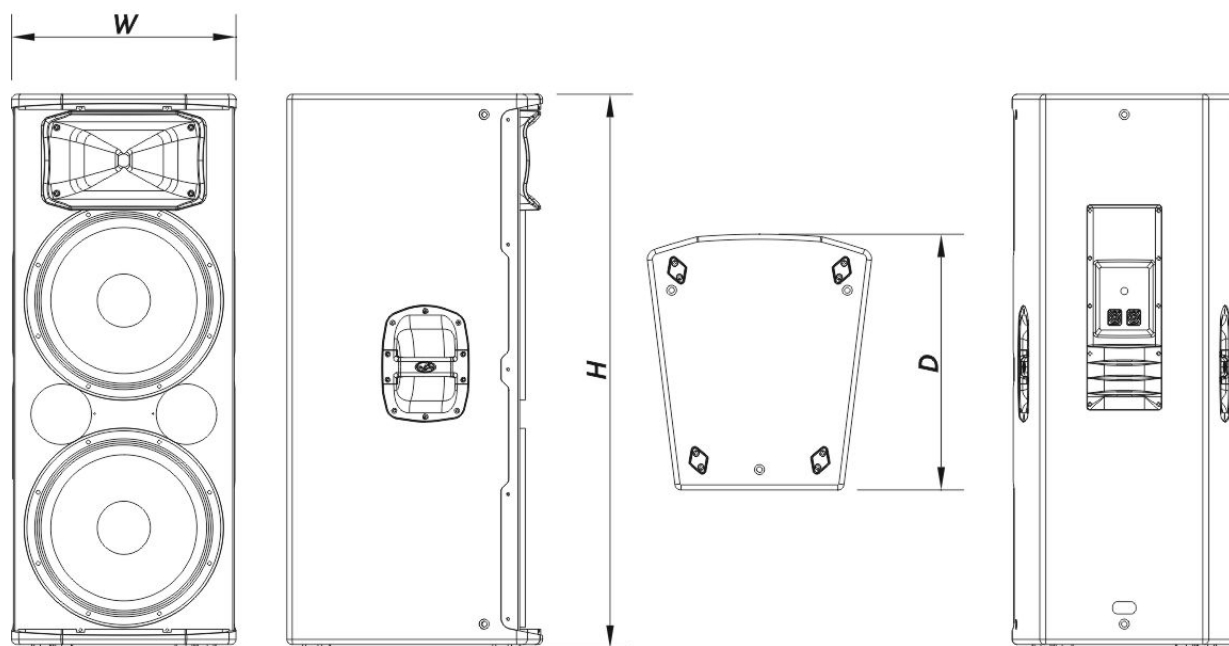

Conectores

Conector de Entrada de Áudio	1 x speakON NL4
Conector de Saída de Áudio	1 x speakON NL4

Recinto

Construção de Gabinete	Contrachapado de Bétula
Geometria do Gabinete	Trapezoidal
Rigging	M10 Rigging Points
Acabamento	Pintura ISO-flex
Cor	Preto
Profundidade	505 mm (19,9 in)
Dimensões (A x L x P)	1.090 x 445 x 505 mm 42,9 x 17,5 x 19,9 in
Peso Neto	42,0 kg (62,5 lb)

Envio

Dimensões da Embalagem (A x L x P)	1.195 x 536 x 581 mm 47,0 x 21,1 x 22,9 in
Peso de Expedição	45,0 kg (99,2 lb)

DIMENSÕES

INFORMAÇÕES

Modelo	Descrição	P/N
--------	-----------	-----

VANTEC-215

DAS Audio Group, S.L. - C/ Islas Baleares 24 - 46988
Fuente del Jarro - Valencia - Spain - Tel. +34961340860
Updated (DD/MM/YYYY): 17/01/2025