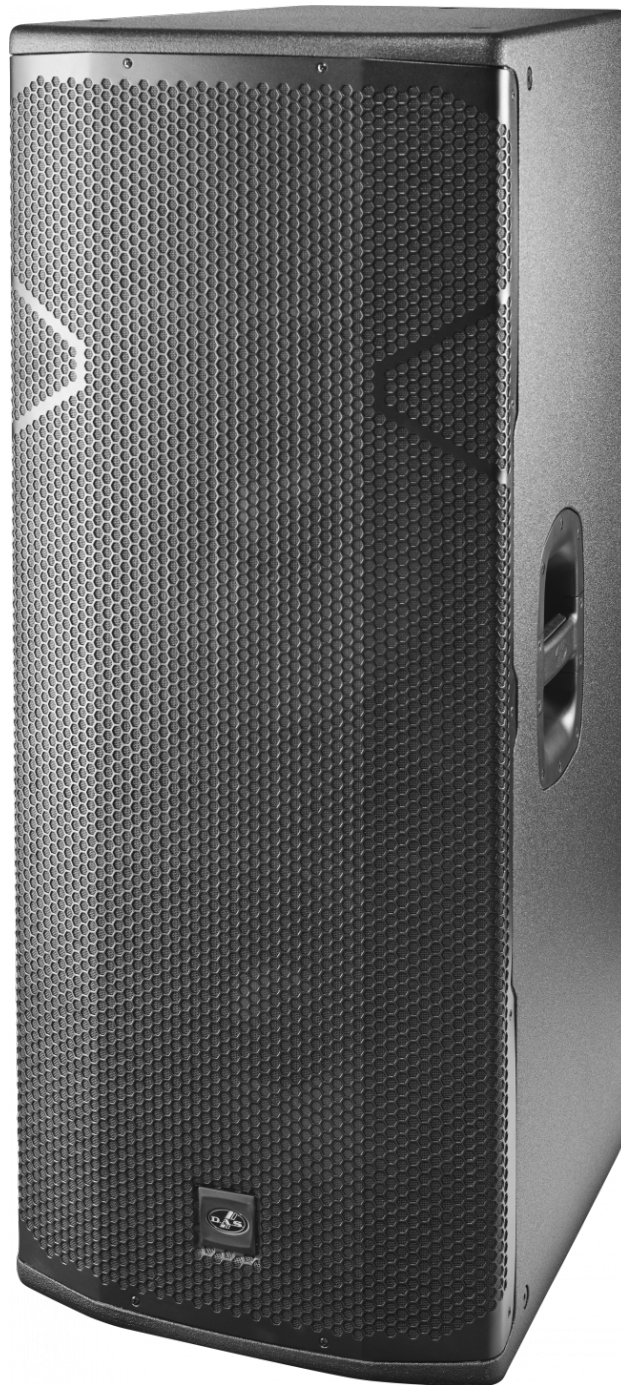

VANTEC SERIES

VANTEC-215

DAS Audio Group, S.L. - C/ Islas Baleares 24 - 46988
Fuente del Jarro - Valencia - Spain - Tel. +34961340860
Updated (DD/MM/YYYY): 17/01/2025

SOUND WITH SOUL