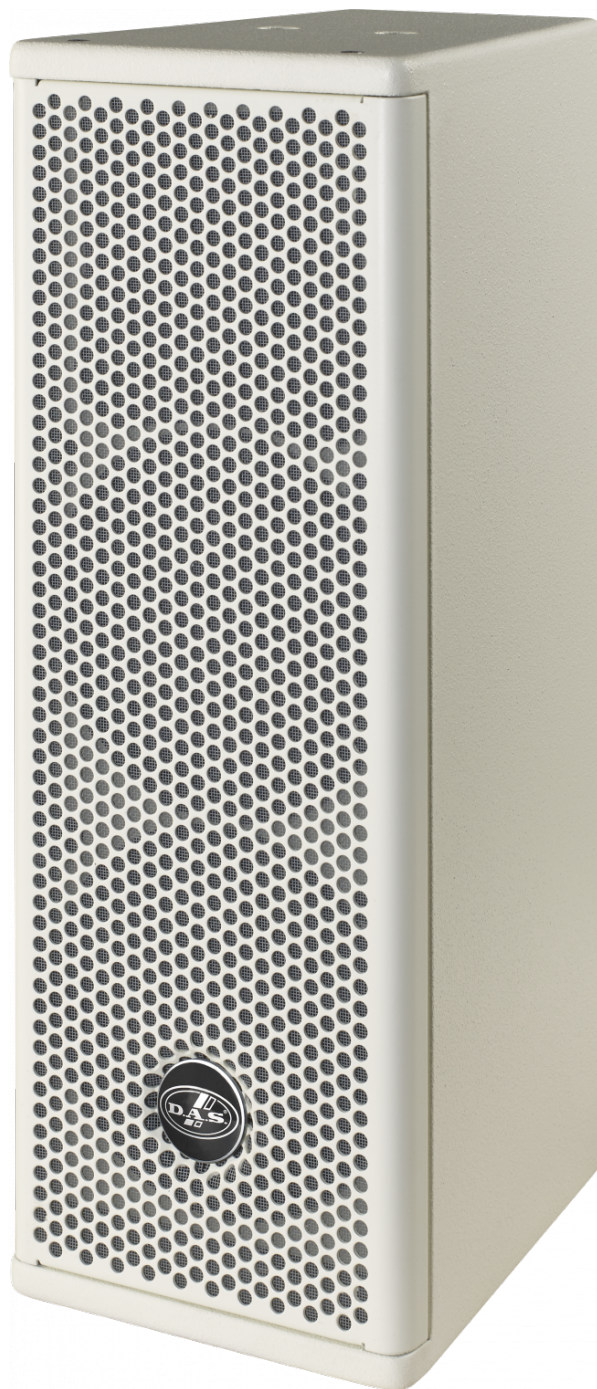

artec 300 series

ARTEC-326-W

DAS Audio Group, S.L. - C/ Islas Baleares 24 - 46988
Fuente del Jarro - Valencia - Spain - Tel. +34961340860
Updated (DD/MM/YYYY): 10/10/2024

SOUND WITH SOUL