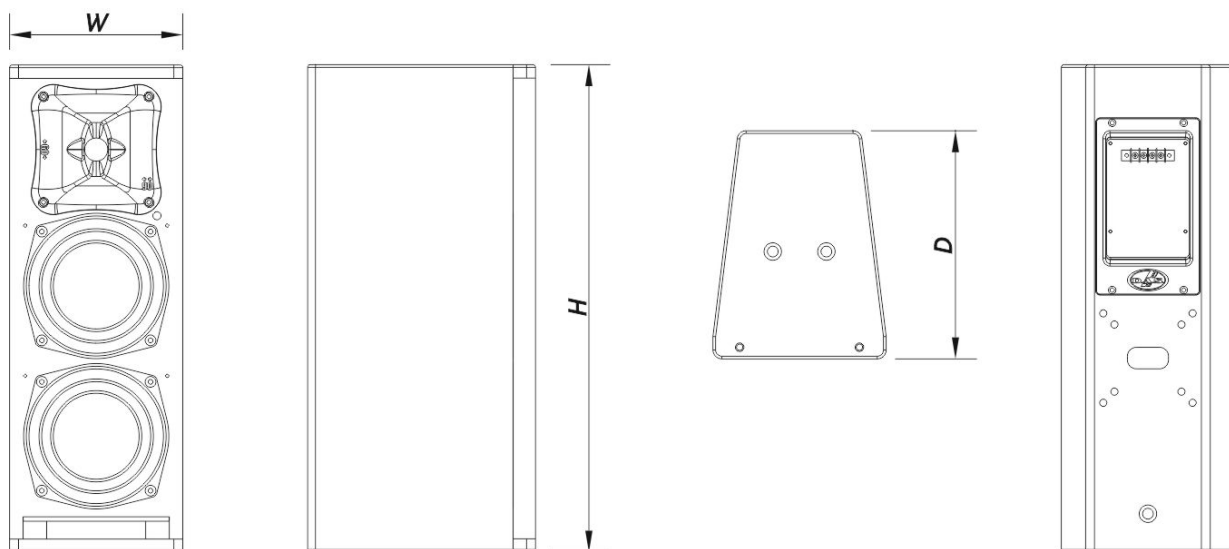

INFORMACIÓN DE PEDIDOS

Modelo	Descripción	P/N
Sistema		
ARTEC-326-W		10423852
Piezas de Recambio		
6B	Cono Transductor	20208260
BCT-96	Bocina	30006201
F-AR326	Filter	30006898
GM-M26	Diafragma	20205050
LAMP-F-18	Lamp	30000536
M-26	Motor de Compresión	10207070
Accesorios		
ANL-2	Accesorios de Suspensión	10101020

ARTEC-326-W

DAS Audio Group, S.L. - C/ Islas Baleares 24 - 46988
Fuente del Jarro - Valencia - Spain - Tel. +34961340860
Updated (DD/MM/YYYY): 10/10/2024

SOUND WITH SOUL