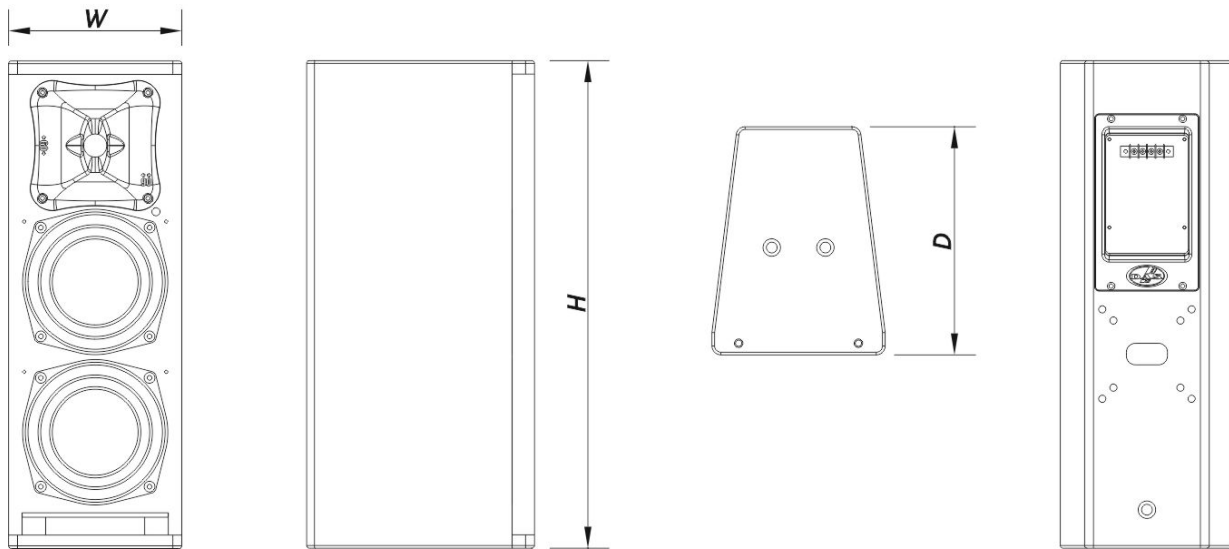

INFORMATIONS DE COMMANDE

Modèle	Description	P/N
Système		
ARTEC-326-W		10423852
Pièces Détachées		
6B	Cône Transducteur	20208260
BCT-96	Trompe	30006201
F-AR326	Filter	30006898
GM-M26	Diaphragme	20205050
LAMP-F-18	Lamp	30000536
M-26	Moteur de Compresión	10207070
Accessoires		
ANL-2	Accessoires de Suspension	10101020

ARTEC-326-W

DAS Audio Group, S.L. - C/ Islas Baleares 24 - 46988
Fuente del Jarro - Valencia - Spain - Tel. +34961340860
Updated (DD/MM/YYYY): 10/10/2024