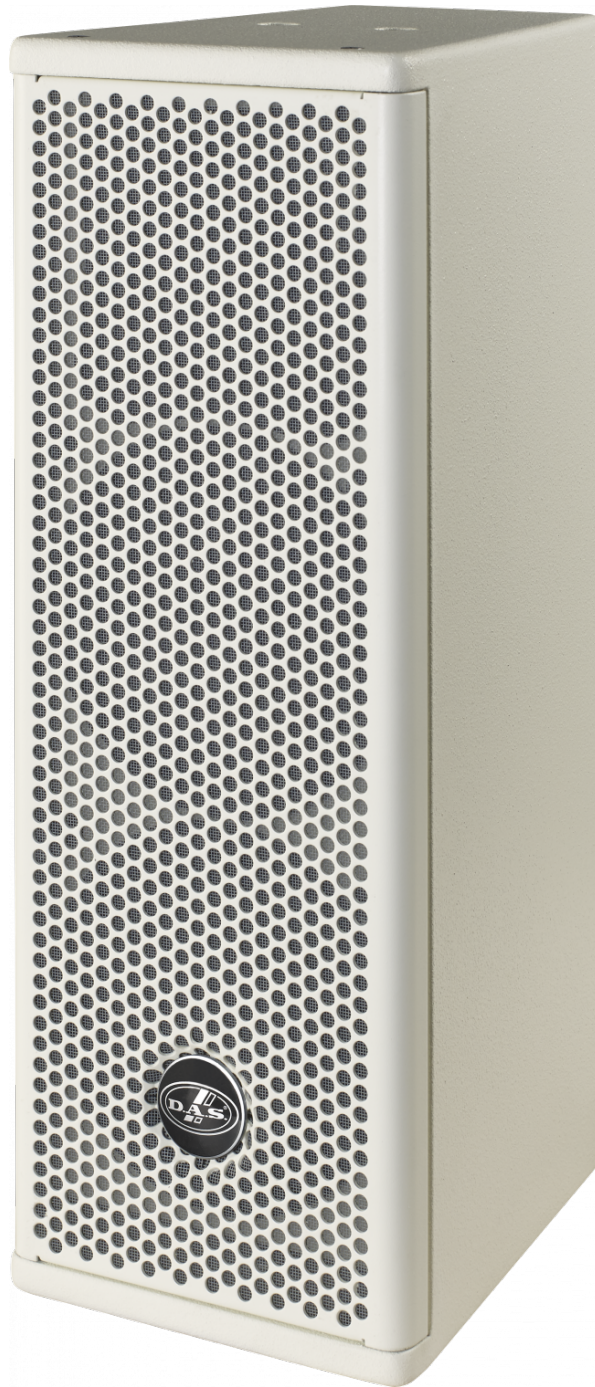

artec 300 series

ARTEC-326-W

DAS Audio Group, S.L. - C/ Islas Baleares 24 - 46988
Fuente del Jarro - Valencia - Spain - Tel. +34961340860
Updated (DD/MM/YYYY): 10/10/2024

SOUND WITH SOUL