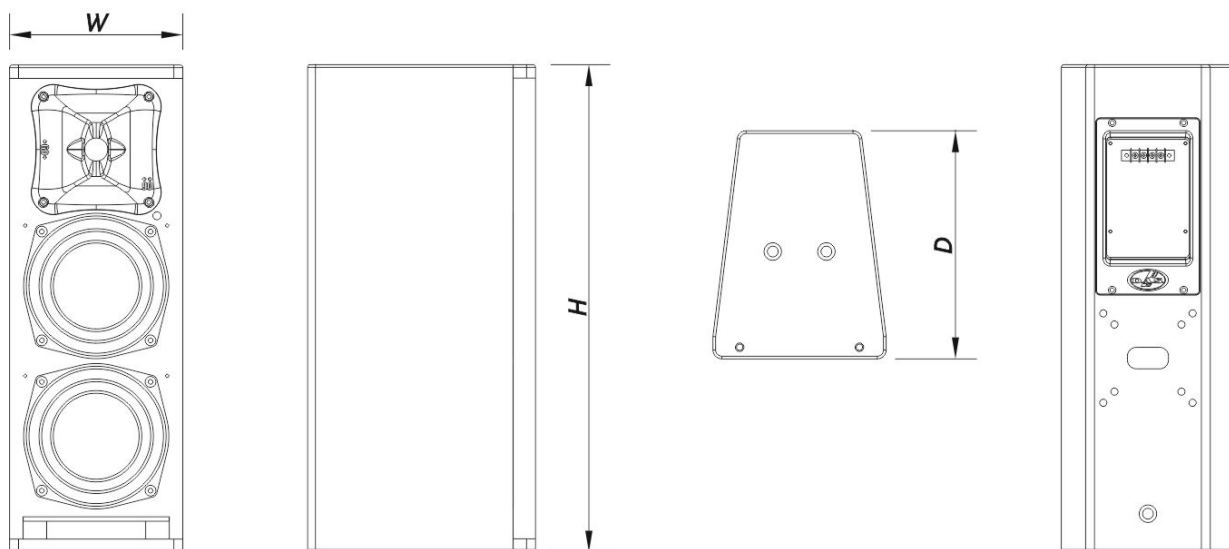

INFORMAÇÕES SOBRE PEDIDOS

Modelo	Descrição	P/N
Sistema		
ARTEC-326-W		10423852
Peças de Reposição		
6B	Cone do Transdutor	20208260
BCT-96	Buzina	30006201
F-AR326	Filter	30006898
GM-M26	Diafragma	20205050
LAMP-F-18	Lamp	30000536
M-26	Motor de Compressão	10207070
Acessórios		
ANL-2	Acessórios de Suspensão	10101020

ARTEC 326 W

DAS Audio Group, S.L. - C/ Islas Baleares 24 - 46988
Fuente del Jarro - Valencia - Spain - Tel. +34961340860
Updated (DD/MM/YYYY): 26/06/2024

SOUND WITH SOUL